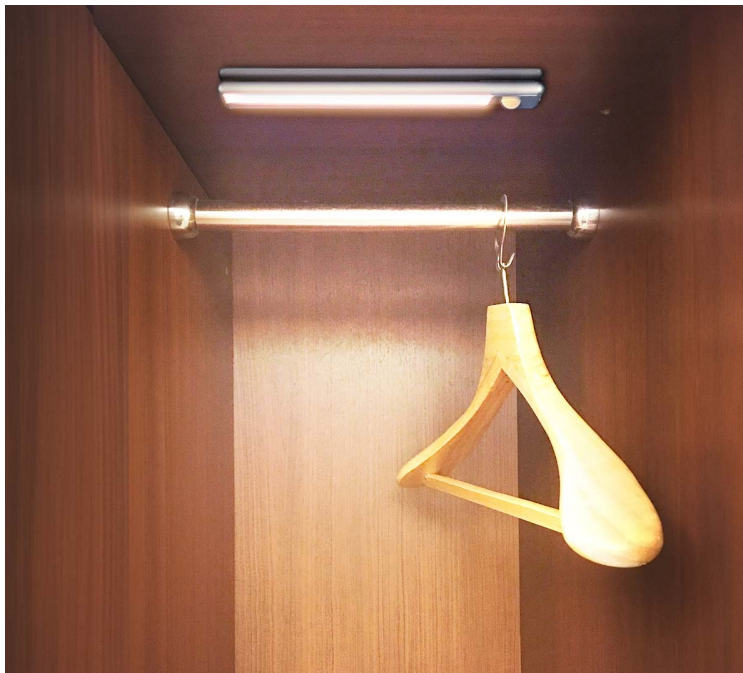

Popis

Posvitte si na svůj šatník i na schody - LED světlo Nedis LCRM01WT

Dobíjecí LED osvětlení s pohybovým senzorem, které je vhodné pro osvětlení vnitřních prostor - například **ve skříni, na chodbě, schodišti** apod. Vyznačuje se mimořádně snadnou instalací pomocí magnetických proužků, které jsou součástí balení.

Zabudovaný senzor přesně **detekuje pohyb** a automaticky osvětlí prostor v rozsahu **až 5 metrů**. Po pár vteřinách nečinnosti se opět samo zhasne, a tak šetří energii. Pro napájení světla slouží rozhraní **USB-C**.