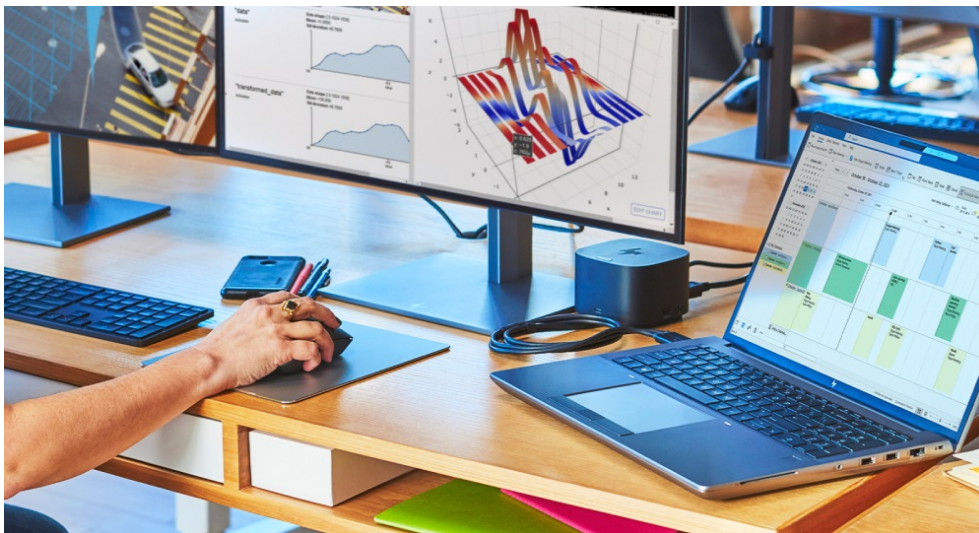

### Notebook HP ZBook Fury 16 G11 - má na starosti ty nejnáročnější projekty

**HP ZBook Fury 16 G11** představuje další generaci pracovních stanic, které se vměstnají do rozměrů notebooku. Tento model ve velmi výkonné konfiguraci je určen pro náročnou pracovní činnost a provoz profesionálního softwaru. Je osazen procesorem **Intel Core i7 čtrnácté generace** a ve spojení s **obří 32GB RAM typu DDR5** se vyrovná i s **extrémním multitaskingem**. Výpočetní výkon doplňuje dedikovaná grafická karta **NVIDIA RTX 1000** pro provoz pokročilého grafického softwaru a úkony, jako renderování, design, editace a další činnosti spojené s vašimi projekty.

Ve výbavě naleznete například **čtečku otisku prstů** pro rychlé a bezpečné přihlášení vaší osoby a ochranu citlivých dat. Nechybí **5Mpx IR webkamera** či **čtečka Smart karet**. O kvalitní audio se starají **reproduktory Poly Studio**, samozřejmostí je také bohatá konektivita pro zvýšenou flexibilitu a práci s periferními zařízeními. Náročné aplikace a objemné soubory otevřete během okamžiku díky **SSD jednotce s velkou kapacitou úložiště 1 TB**. Displej s úhlopříčkou 16 palců a **WUXGA rozlišení** pokrývá **100 % sRGB barevného spektra**, a tak na velké ploše zobrazíte v potřebné kvalitě a bohatých barvách.

## HP ZBook Fury 16 G11

Základem notebooku je 20jádrový procesor **Intel Core i7-14700HX**, pracující na frekvenci 2,1 GHz, doplněný **32 GB** operační paměti. Vybaven je **16"** matným displejem s **WUXGA** rozlišením 1920 x 1200 bodů. Obrazová data má na starosti grafická karta **NVIDIA RTX 1000** se 6 GB vlastní paměti. Pro data je k dispozici **SSD disk** s kapacitou **1 TB**. Vybaven je 5Mpx IR webkamerou, **čtečkou otisku prstů**, čtečkou čipových karet a podsvícenou klávesnicí. Samozřejmostí je bezdrátové připojení **Wi-Fi a Bluetooth**. Notebook je dodáván s předinstalovaným operačním systémem **Windows 11 Pro**.