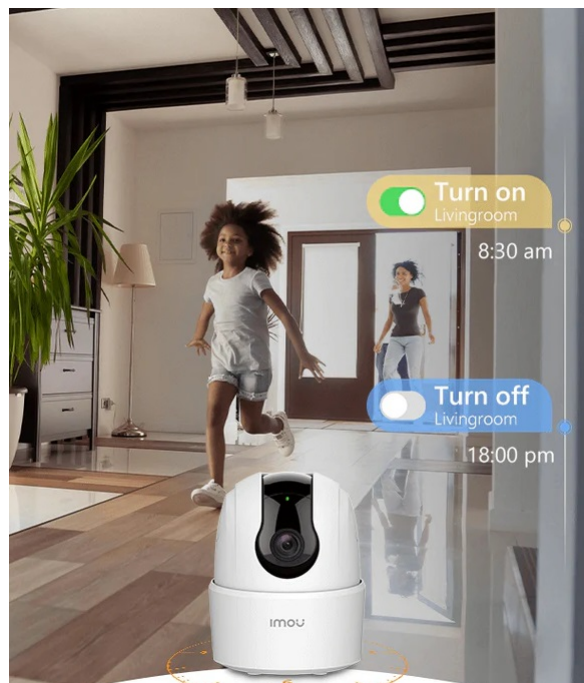

Bezpečnostní IP kamera Imou Ranger 2C 5MP-H2 vám umožní moderní dohled nad domácností. Umožňuje monitoring v reálném čase a **vysokém rozlišení 3K**. Díky tomu je obraz ostrý, zřetelný a s velkou mírou detailů. Nahraná videa dokáže efektivně komprimovat, a tak snižuje požadavky na přenos dat a kapacitu úložiště. S pomocí **umělé inteligence** tento model precizně detekuje pohyb i neobvyklé zvuky.

Kromě toho, že můžete **IP kameru Imou Ranger 2C 5MP-H2** jednoduše integrovat do svého chytrého domácího systému, máte k dispozici také **mobilní aplikaci Imou Life**. S její pomocí můžete na svém smartphonu živě sledovat dění, přehrávat záznamy, ovládat kameru, vytvořit detekční zóny apod. V případě detekce také na toto chytré zařízení obdržíte varovnou notifikaci.

Imou Ranger 2C 5MP-H2

IP otočná kamera do domácnosti přináší živý monitoring v křišťálově čisté **3K** kvalitě. Kompresce **H.265** snižuje nároky na přenos dat a úložiště. Pro nahrávání zřetelného videa i v naprosté tmě disponuje kamera **nočním režimem s IR přisvícením** do vzdálenosti až 10 m. Praktická technologie **detekce osob** spolu s **vestavěnou sirénou** spolehlivě ochrání vaši domácnost a odradí nežádoucí návštěvy. O narušení prostoru se ihned dozvíte skrze **notifikaci**, kterou kamera zašle do vašeho mobilního telefonu prostřednictvím **aplikace Imou Life**. Ta mimo jiné umožňuje pohodlnou vzdálenou správu, ovládaní kamery, živý náhled či přehrávání záznamu. Kameru lze na dálku otáčet i naklánět. K dispozici je také **alarm pro neobvyklé zvuky**, který vám pošle notifikaci například při pláči dítěte. Díky zabudovanému **reproduktoru a mikrofону** lze kameru využít pro obousměrnou komunikaci s blízkými či domácím mazlíčkem.