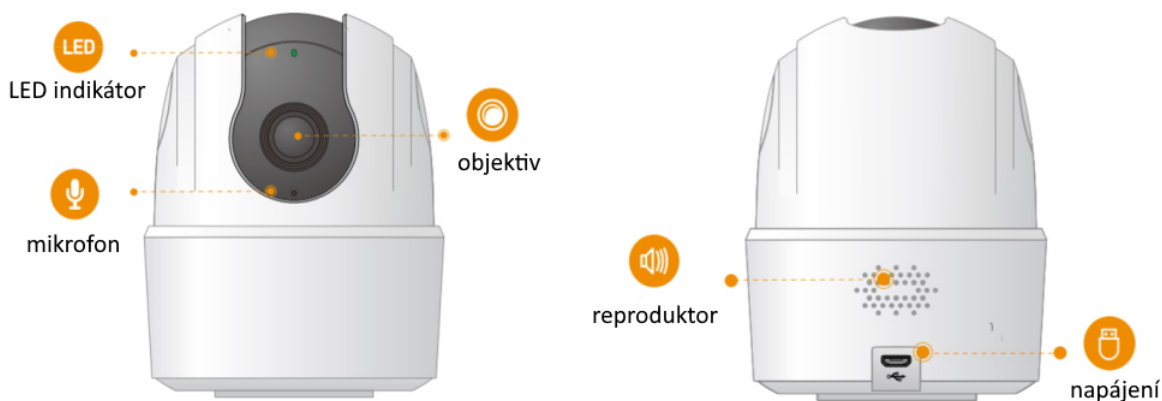

V případě zachycení pohybu navíc **kontinuálně sleduje danou osobu**, takže máte přehled o každém jeho kroku. Tomu dopomáhá i **otočná konstrukce** kamery **Imou Ranger 2C 5MP-H2**, která dokáže zachytit široký prostor a poskytne vám přehled nad celým domove. Samozřejmostí je také přítomnost **nočního režimu**, který podporuje jasný obraz s **nočním IR přísvitem s dosahem až 10 metrů**. Mezi další přednosti patří například podpora bezdrátového připojení pomocí **Wi-Fi**.

Kromě toho, že můžete **IP kameru Imou Ranger 2C 5MP-H2** jednoduše integrovat do svého chytrého domácího systému, máte k dispozici také **mobilní aplikaci Imou Life**. S její pomocí můžete na svém smartphonu živě sledovat dění, přehrávat záznamy, ovládat kameru, vytvořit detekční zóny apod. V případě detekce také na toto chytré zařízení obdržíte varovnou notifikaci.

Imou Ranger 2C 5MP-H2

IP otočná kamera do domácnosti přináší živý monitoring v křišťálově čisté **3K** kvalitě. Kompresce **H.265** snižuje nároky na přenos dat a úložiště. Pro nahrávání zřetelného videa i v naprosté tmě disponuje kamera **nočním režimem s IR přisvícením** do vzdálenosti až 10 m. Praktická technologie **detekce osob** spolu s **vestavěnou sirénou** spolehlivě ochrání vaši domácnost a odradí nežádoucí návštěvy. O narušení prostoru se ihned dozvíte skrze **notifikaci**, kterou kamera zašle do vašeho mobilního telefonu prostřednictvím **aplikace Imou Life**. Ta mimo jiné umožňuje pohodlnou vzdálenou správu, ovládaní kamery, živý náhled či přehrávání záznamu. Kameru lze na dálku otáčet i naklánět. K dispozici je také **alarm pro neobvyklé zvuky**, který vám pošle notifikaci například při pláči dítěte. Díky zabudovanému **reproduktoru a mikrofону** lze kameru využít pro obousměrnou komunikaci s blízkými či domácím mazlíčkem.