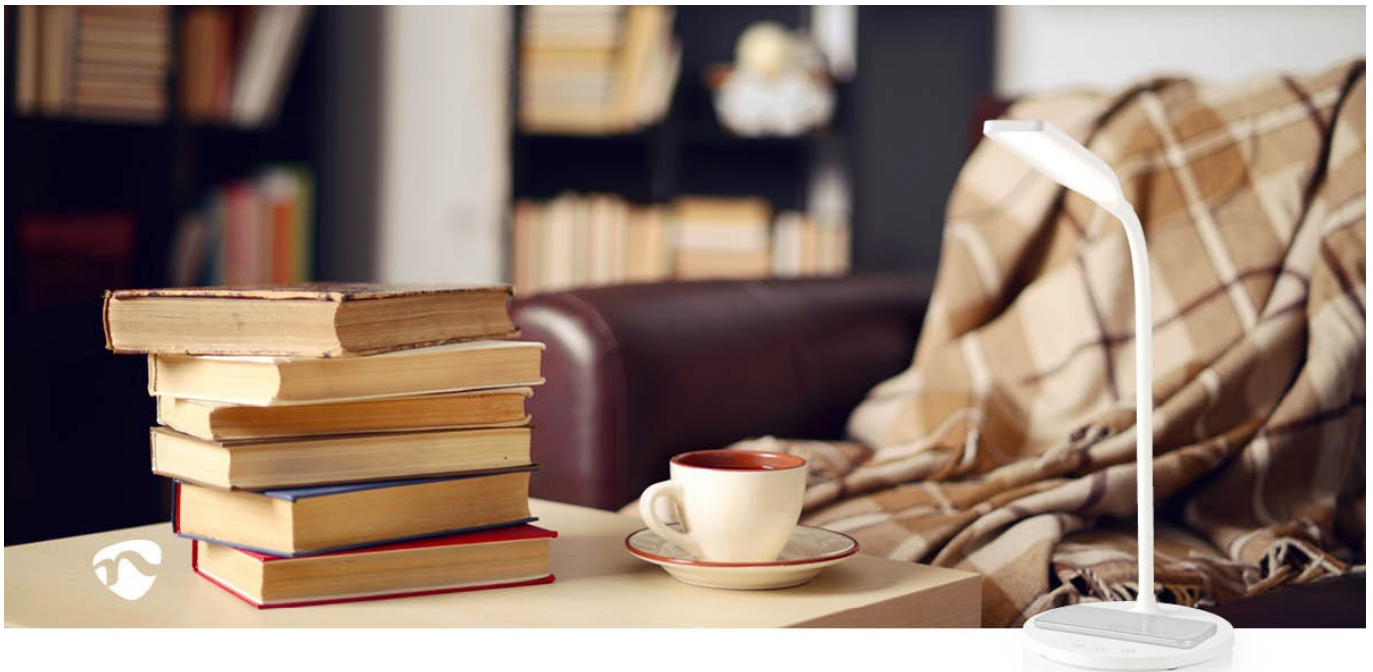

Stolní LED lampička Nedis LTLGQ4M2WT pro osvětlení přesně tam, kde potřebujete. Je ideální na pracovní stůl, nízkou komodu nebo noční stolek. Disponuje **36 LED diodami** pro jasné osvětlení a dotykovým ovládáním pro snadné nastavení světelného režimu - přirozené, studené teplé světlo. **Flexibilní rameno** vám umožní směřovat proud světla požadovaným směrem.

Lampa Nedis LTLGQ4M2WT nabízí také **funkci časovače**, a to až na 40 minut, což je optimální například na klidné večery s knihou, kdy už se vám nechce vstávat z postele. Mezi další přednosti patří funkce **bezdrátového nabíjení smartphonu ve standardu Qi**. Kompatibilní zařízení nabíjí **výkonem 15 W**, a tak je celý proces napájení nejen pohodlný, ale také rychlý.

Nedis LTLGQ4M2WT 15 W s Qi bílá

LED stolní lampička **s naklápěcí konstrukcí** umožňuje nasměrovat světlo přesně tam, kam potřebujete. Pouhým stisknutím tlačítka si můžete zvolit barevnou teplotu od teplé bílé až po studenou. **Protiskuzové podložky** zajišťují stabilní umístění na stole. Lampička je navíc vybavena **bezdrátovou nabíječkou standardu Qi** s výkonem 15 W.