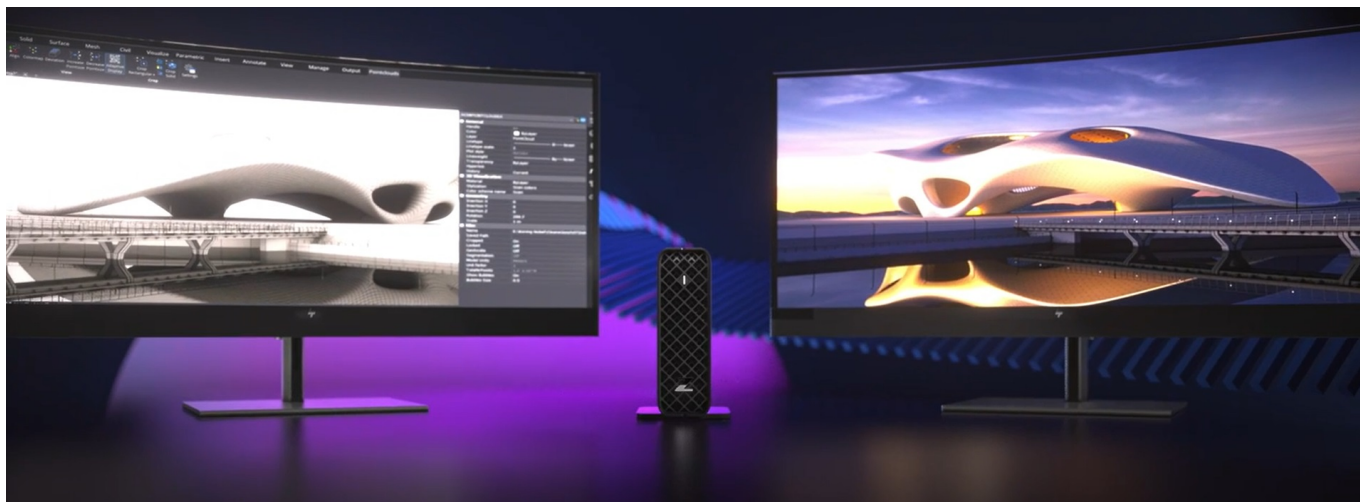

Pracovní stanice HP Z2 Mini G9, která vás oslní výkonem i kompaktními rozměry. Je vítána všude, kde je potřeba zvládnou náročné výpočetní procesy, **multitasking** a vizuálně pokročilé projekty. Navíc se díky **formátu skříně Mini PC** snadno vměstná na jakékoli místo na stole či pod ním, takže šetří místo a nenarušuje organizaci osobního pracoviště. PC lze upevnit také například na monitor.