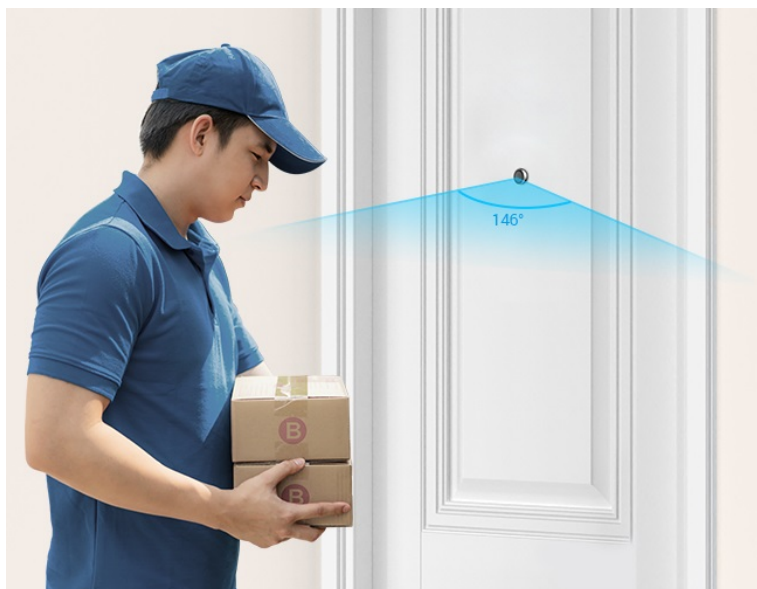

### Vždy a všude víte, kdo stojí za domácími dveřmi - kukátko EZVIZ HP2

**Dveřní kukátko EZVIZ HP2 se zbudovanou kamerou**, se kterou budete mít vždy přehled o tom, kdo stojí za dveřmi a co se tam děje. Kamera podporuje **široké úhly záběru**, a tak s přehledem a ostře zachytí obličej návštěvníků, balíčky od doručovatelů, nákupní tašky z on-line obchodů a zkrátka všechno a všechny, kteří se mihnou před vašimi dveřmi. Svým designem je kamera absolutně nenápadná a dokonale splyne s dveřmi. Hlavní předností **chytrého kukátka EZVIZ HP2** je především možnost sledování na dálku z pohodlí gauče.

Pomocí **aplikace EZVIZ** ve vašem smartphonu můžete jednoduše kontrolovat dění na chodbě nebo pořídit živé video, ať už jste kdekoli. Součástí je také **samostatný displej**, který vám umožní v reálném čase obhlédnout prostor za dveřmi. Na velkém 4,3palcovém displeji můžete sledovat živé přenosy obrazu a snadno identifikovat osoby za dveřmi. Díky **bezdrátovému připojení skrze Wi-Fi** je konektivita rychlá a jednoduchá.

## EZVIZ HP2

Dveřní kukátko s kamerou nabízí rozlišení **1920 × 1080** obrazových bodů a úhel záběru **146°**. Součástí kukátka je 4,3" barevný displej, který umožňuje na první pohled zjistit, co se děje za dveřmi. Díky bezdrátovému připojení pomocí technologie **Wi-Fi** a mobilní aplikaci budete mít přehled o situaci před dveřmi **24 hodin denně, 7 dní v týdnu** odkudkoli skrze váš smartphone. O napájení se stará vestavěná baterie s kapacitou **2200 mAh**.

#### Monitor:

**Velikost displeje:** 4,3"

**Napájení:** DC 5 V (±10 %), spotřeba max. 2 W

**Rozměry:** 113 × 75 × 20 mm

[Aplikace pro Android](#)

[Aplikace pro iOS](#)