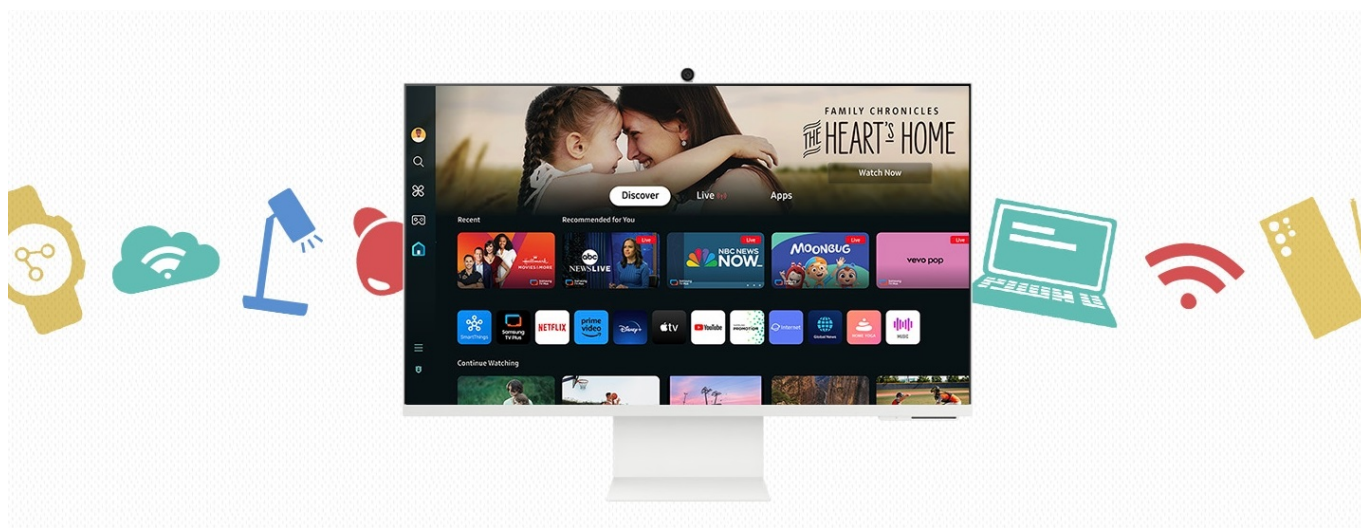

Chytrý LED monitor Samsung M8 vám zprostředkuje všechny pracovní povinnosti i multimediální zábavu na **velké ploše 32"**. Přehledně a jasně můžete užívat aplikace, sledovat multimédia, ale také provádět videohovory a využívat celou řadu smart funkcí.

Filmy a seriály bez počítače

Stylově a jednodušeji si dopřejete zážitky chytré TV. Díky rozhraní **Wi-Fi** monitor **Samsung M8** připojíte k internetu a tím pádem také ke všem streamovacím službám, jako je **Netflix**, **YouTube** apod. Nechybí ani bezdrátové rozhraní **Bluetooth**, takže vše potřebné připojíte rychle, jednoduše a bez nutnosti zapínat stolní počítač.

Hraní her bez konzole

Skrze **monitor Samsung M8** získáte přístup ke stovkám her. Předplatné služby **Xbox Game Pass** máte přímo na monitoru, aniž byste potřebovali vlastnit konzoli. Pusťte se do objevování herních světů jednoduše a zcela novým způsobem.

Chytrý LED monitor s úhlopříčkou **32"** a rozlišením **3840 × 2160** bodů nabízí kontrastní poměr **3000 : 1**, jas **400 cd/m²**, podporu **HDR10+** a dobu odezvy **4 ms**. Použitím technologie **VA** je dosaženo širokých pozorovacích úhlů **178° horizontálně i vertikálně**. Monitor pohání operační systém **Tizen**, který umožňuje přístup k mnoha aplikacím pro sledování online obsahu, jako jsou Netflix, YouTube či Disney+, a to bez nutnosti zapínat počítač. Pro tyto účely je monitor vybaven bezdrátovým připojením **Wi-Fi a Bluetooth**. Disponuje **SlimFit webkamerou** pro snadné videohovory s přáteli, rodinou či kolegy. K dispozici jsou **dva USB porty** a jeden port **USB-C**, který kromě vysokorychlostního přenosu videa a dat umožňuje napájení připojených zařízení až do 65 W. Monitor podporuje také bezdrátové **zrcadlení obrazovky** z chytrého telefonu a službu **DeX**. Ozvučení zajišťují reproduktory s celkovým výkonem **10 W**. Potěší také výškově nastavitelný stojan a funkce **Pivot**, která umožňuje otočení obrazovky o 90°.