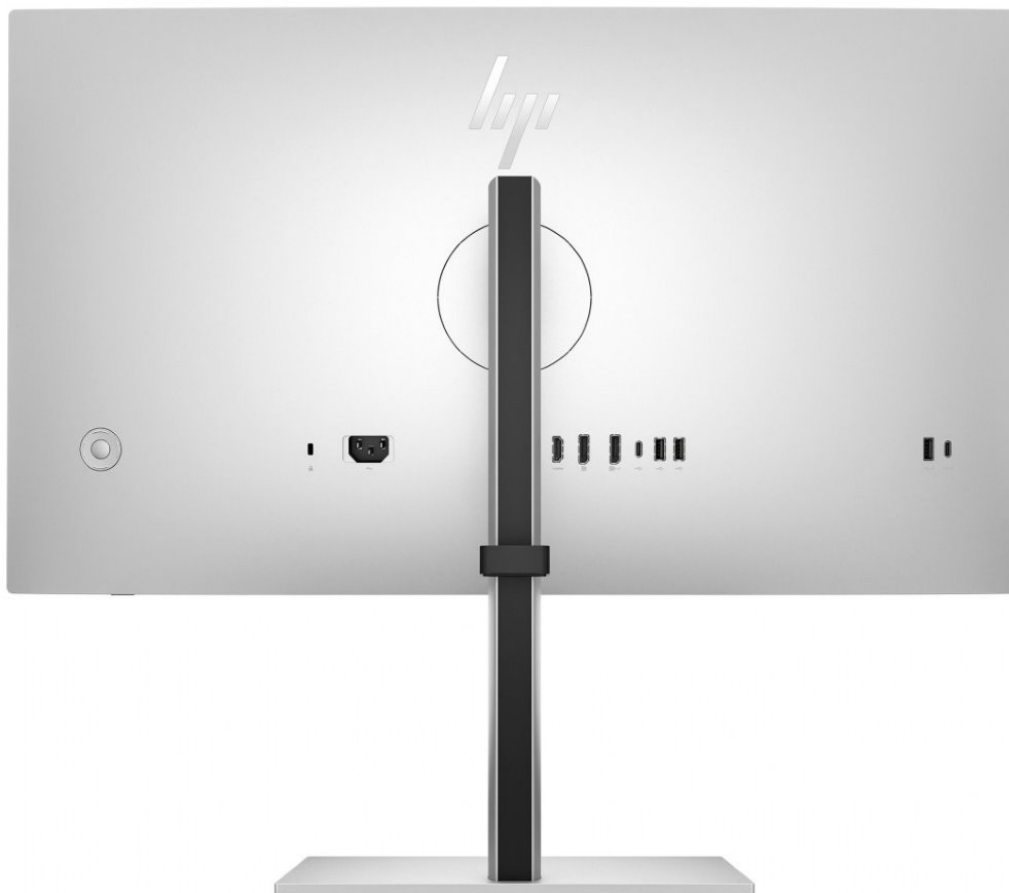

Monitor HP 727pq pro náročnou práci a kreativní projekty. Díky **100% pokrytí barevné škály sRGB** produkuje bohaté a přesné barvy. **Velký displej s úhlopříčkou 27 palců** vám umožní pracovat přesně podle představ. Je natolik prostorný, že přehledně zobrazí aplikace či internetová okna. Umožní vám využívat i více kompatibilních obrazovek současně díky **propojení pomocí technologie Daisy Chain**. Vytvoříte moderní a výkonnou soustavu dvou obrazovek, která je vhodná do firemní kanceláře i moderní domácnosti.

Rozlišení QHD vám zprostředkuje ostrý obraz s velkou mírou detailů a zprostředkuje vám kvalitní podívanou na pracovní projekty i multimediální obsah. Pro připojení **monitoru HP 727pq** ke zdroji obrazu a další periferii slouží rozhraní **HDMI** a **DisplayPort**, respektive **porty USB 3.0** a **USB-C**. Ergonomická konstrukce umožní nastavit požadovanou výšku a pozici displeje. Snadno přizpůsobíte pozici displeje pro jakýkoli pracovní úkol.

HP 727pq

LED monitor s úhlopříčkou **27"** nabízí QHD rozlišení **2560 × 1440** obrazových bodů a obnovovací frekvenci až **120 Hz**. Disponuje kontrastním poměrem **2000 : 1**, jasem **400 cd/m²**, dobou odezvy **5 ms** a **100% pokrytím** barevné škály **sRGB**. Použitím technologie **IPS** je dosaženo širokých pozorovacích úhlů **178° horizontálně i vertikálně**. K dispozici jsou také **tři porty USB 3.0** a **dva porty USB-C**, z nichž jeden podporuje napájení připojených zařízení až do 15 W. Díky technologii **Daisy Chain** lze jednoduše propojit více monitorů a připojit je k počítači jediným kabelem. V neposlední řadě jistě potěší výškově nastavitelný stojan s funkcí **Pivot**, která umožňuje otočení obrazovky o 90°.

Součástí balení je DisplayPort, HDMI a USB-C kabel.

ZÁKLADNÍ SPECIFIKACE

Typ panelu: IPS

Úhlopříčka: 27"

Poměr stran: 16 : 9

Rozlišení: 2560 × 1440 px

Kontrastní poměr: 2000 : 1

Doba odezvy: 5 ms