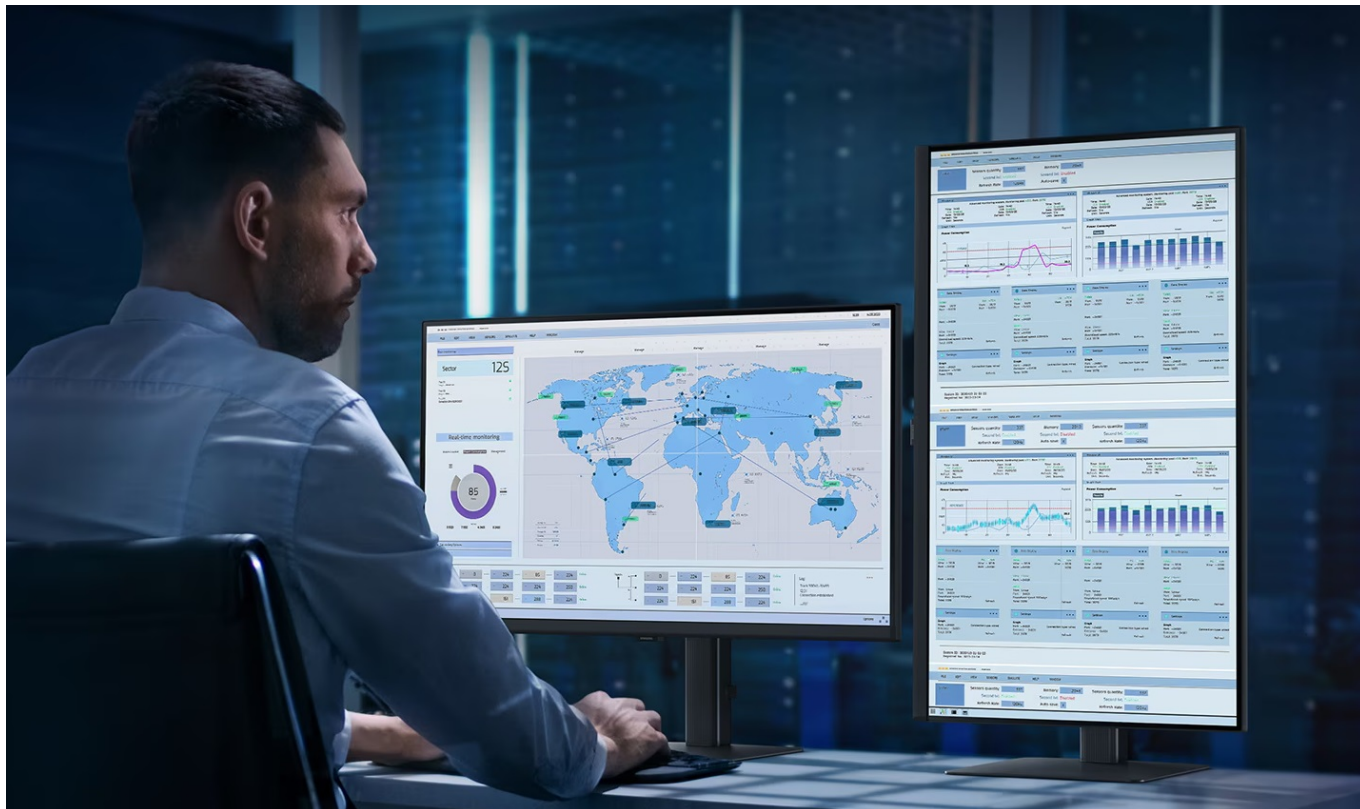

Samsung ViewFinity S80UD - profesionální obraz i ochrana očí

Využijte vysoké rozlišení **monitoru Samsung ViewFinity S8 (S80UD)** pro náročnou práci i multimediální zábavu. Podporuje profesionální činnost, tvorbu multimediálního obsahu i jeho sledování a editaci. Díky vysokému **4K UHD rozlišení** vám zprostředkuje obraz do nejmenších detailů. Dokonalou reprodukci obrazu po stránce barev, ostrosti i velmi drobných efektů oceníte při té nejnáročnější designérské práci, činnosti s grafikou apod. **IPS panel** se širokými pozorovacími úhly podporuje sledování živých barev i při pohledu ze stran.

99% pokrytí barevného prostoru sRGB a HDR10 zajistí barvy na profesionální úrovni. Vysoká přesnost a odladění i jemných odstínů ocení všichni designéři, grafici a další kreativci napříč obory. **Plocha o velikosti 27"** umožní komfortní práci s aplikacemi i nástroji ve více oknech najednou. Nechybí ani rozmanité možnosti připojení. Ke zdroji obrazu monitor

Samsung ViewFinity S8 (S80UD)

LED monitor s úhlopříčkou **27"** nabízí 4K Ultra HD rozlišení **3840 × 2160** obrazových bodů, jas **350 cd/m²**, dobu odezvy **5 ms**, pokrytí **99 % barevné palety sRGB** a podporu **HDR10**. Použitím technologie **IPS** je dosaženo širokých pozorovacích úhlů **178° horizontálně i vertikálně**. K dispozici jsou **tři porty USB 3.0**, ethernetový port **RJ-45** a jeden port **USB-C**, který kromě vysokorychlostního přenosu videa a dat umožňuje napájení připojených zařízení až do 90 W. Potěší také výškově nastavitelný stojan a funkce **Pivot**, která umožňuje otočení obrazovky o 90°.

Součástí balení je USB-C kabel.

ZÁKLADNÍ SPECIFIKACE

Typ panelu: IPS

Úhlopříčka: 27"

Poměr stran: 16 : 9

Rozlišení: 3840 × 2160

Kontrastní poměr: 1000 : 1

Doba odezvy: 5 ms