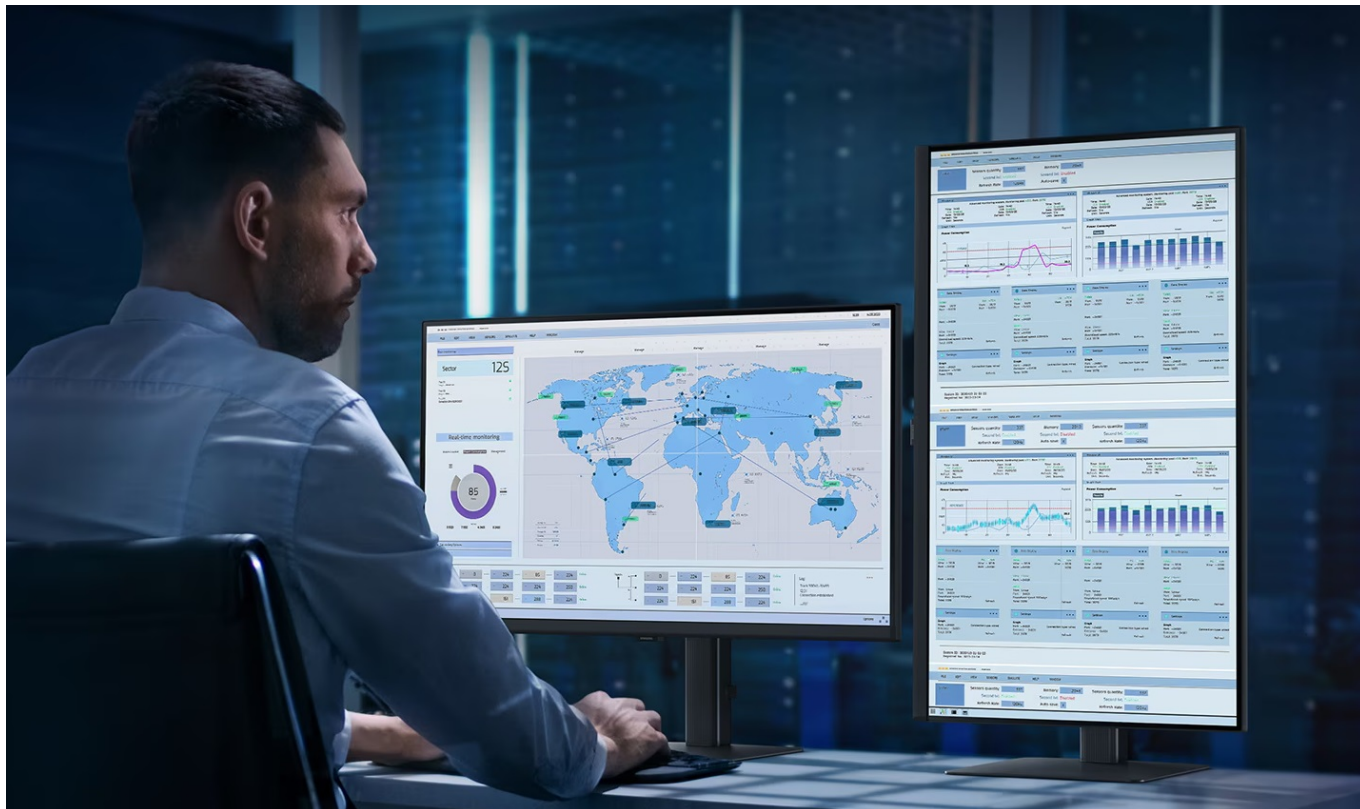

Samsung ViewFinity S80UD - profesionální obraz i ochrana očí

Využijte vysoké rozlišení **monitoru Samsung ViewFinity S8 (S80UD)** pro náročnou práci i multimediální zábavu. Podporuje profesionální činnost, tvorbu multimediálního obsahu i jeho sledování a editaci. Díky vysokému **4K UHD rozlišení** vám zprostředkuje obraz do nejmenších detailů. Dokonalou reprodukci obrazu po stránce barev, ostrosti i velmi drobných efektů oceníte při té nejnáročnější designéřské práci, činnosti s grafikou apod. **VA panel** se širokými pozorovacími úhly podporuje sledování živých barev i při pohledu ze stran.

99% pokrytí barevného prostoru sRGB a HDR10 zajistí barvy na profesionální úrovni. Vysoká přesnost a odladění i jemných odstínů ocení všichni designéři, grafici a další kreativci napříč obory. **Plocha o velikosti 32"** umožní komfortní práci s aplikacemi i nástroji ve více oknech najednou. Nechybí ani rozmanité možnosti připojení. Ke zdroji obrazu monitor

Samsung ViewFinity S8 (S80UD)

LED monitor s úhlopříčkou **32"** nabízí 4K Ultra HD rozlišení **3840 × 2160** obrazových bodů, jas **350 cd/m²**, dobu odezvy **5 ms**, pokrytí **99 % barevné palety sRGB** a podporu **HDR10**. Použitím technologie **VA** je dosaženo širokých pozorovacích úhlů **178° horizontálně i vertikálně**. K dispozici jsou **tři porty USB 3.0**, ethernetový port **RJ-45** a jeden port **USB-C**, který kromě vysokorychlostního přenosu videa a dat umožňuje napájení připojených zařízení až do 90 W. Potěší také výškově nastavitelný stojan a funkce **Pivot**, která umožňuje otočení obrazovky o 90°.

Součástí balení je USB-C kabel.

ZÁKLADNÍ SPECIFIKACE

Typ panelu: VA

Úhlopříčka: 32"

Poměr stran: 16 : 9

Rozlišení: 3840 × 2160

Kontrastní poměr: 3000 : 1

Doba odezvy: 5 ms