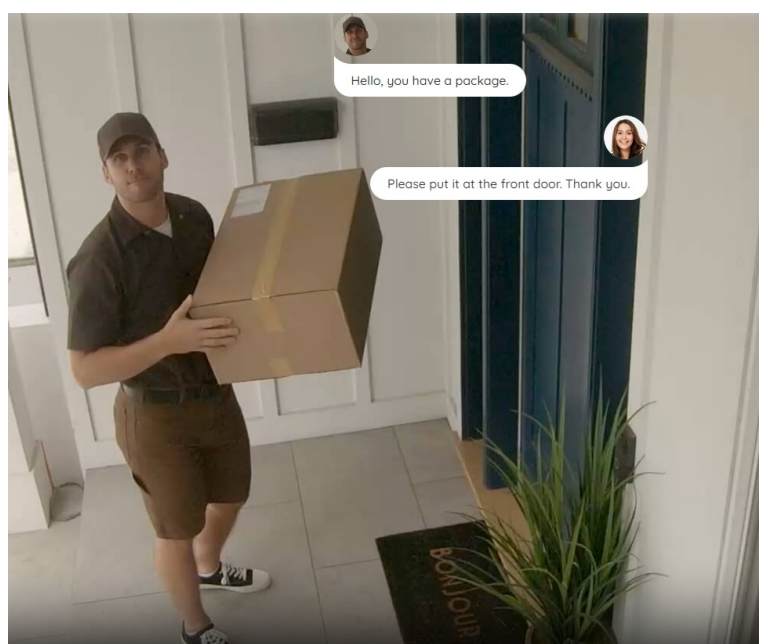

## IP kamera Reolink Trackmix Series W760 - rozšířte zabezpečení jakéhokoli prostoru

**Výkonná IP kamera Reolink Trackmix Series W760** v provedení PTZ, která je vhodná pro zabezpečení domácnosti nebo firemního objektu. **Dvojice objektivů** umožňuje synchronní snímání prostoru a zajišťuje ostrý a detailní obraz v **panoramatickém i přiblíženém pohledu**.

Tato IP kamera dokáže rozlišit **osoby, vozidla nebo zvířata** od dalších objektů, a tak potlačuje falešné poplachy. **Zabudovaný reproduktor s mikrofonom** vám umožní obousměrnou komunikaci, takže nastalou situaci máte mnohem lépe pod kontrolou. Samozřejmostí jsou také **funkce nočního vidění**, díky čemuž získáte dobře viditelné záběry i za tmy.

Podpora **bezdrátového připojení skrze dvoupásmovou Wi-Fi** zajistí stabilní konektivitu a plynulý obraz. O vnější ochranu se pak stará robustní kryt se **stupněm krytí IP65**, který kameru **Reolink Trackmix Series W760** chrání před vnějšími vlivy prostředí. Snadné ovládání kamery umožňuje **aplikace Reolink**, se kterou nastavíte detekční zóny a další bezpečnostní parametry, ať už jste kdekoli.