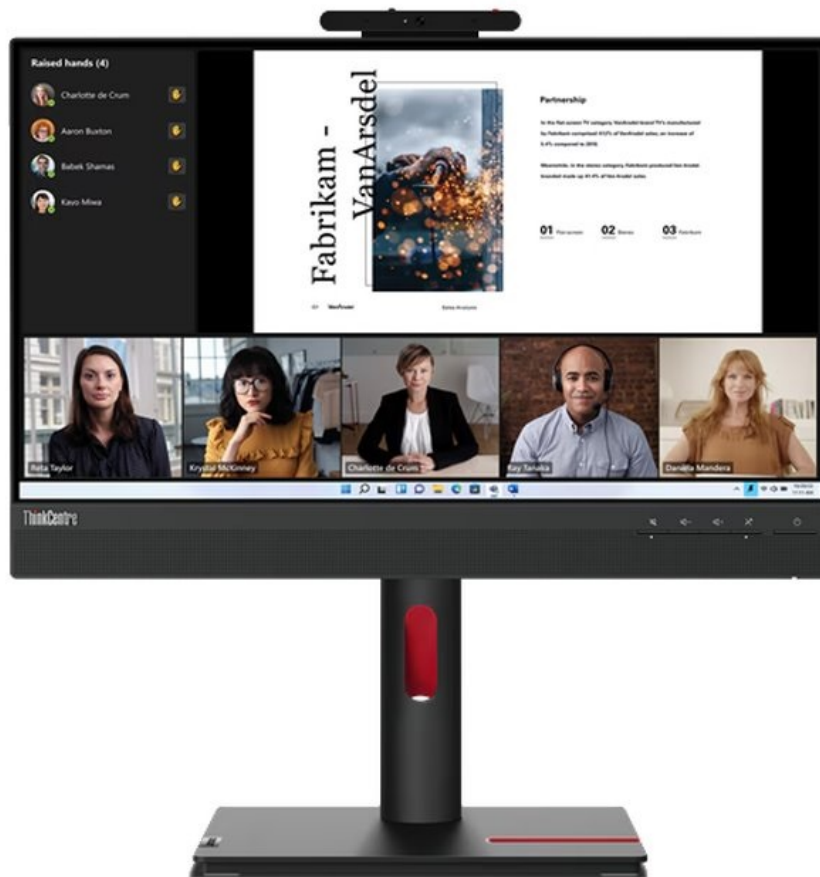

Popis

Lenovo ThinkCentre Tiny-In-One 22 Gen5 - modulární FHD monitor na každé moderní pracoviště

Kompaktní monitor Lenovo ThinkCentre Tiny-In-One 22 Gen5 je ideální pro kancelářskou činnost i sledování multimediálního obsahu. Ostrý obraz ve **Full HD rozlišení** zajistí komfortní čtení dokumentů, správu tabulek, práci s aplikacemi i zřetelné zobrazení vizuálních prvků, videa, fotografií apod. **Modulární design Tiny-In-One (TIO) 5. generace** umožňuje rychlou a snadnou instalaci Lenovo ThinkCentre Tiny nebo ThinkStation Tiny (od 4. generace) do vyhrazeného slotu na zadní straně monitoru. Váš pracovní prostor vždy uspořádaný a k potřebným konektorům se dostanete během okamžiku.

Dostupné porty **DisplayPort** a **HDMI** vám umožní připojit **monitor Lenovo ThinkCentre Tiny-In-One 22 Gen5** ke zdroji obrazu, nechybí ani port **USB 3.0** pro připojení periferie. Tento model se vyznačuje přítomností **Full HD webkamery**, se kterou budou pracovní videokonference hračkou. Součástí výbavy je rovněž **integrováný KVM přepínač**, se kterým máte zdroje obrazu pod kontrolou a umožní vám ovládat až dvě zařízení připojená k monitoru. Součástí tohoto modelu jsou rovněž **zabudované reproduktory s celkovým výkonem 6 W** pro ozvučení multimediálního obsahu.