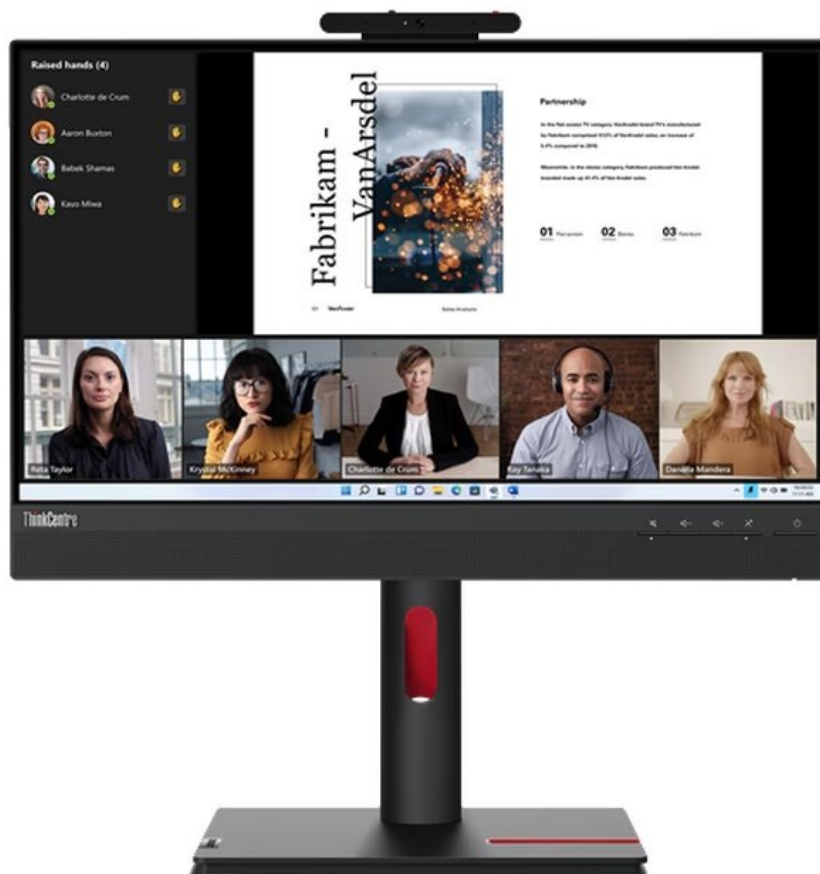

Popis

Lenovo ThinkCentre Tiny-In-One 22 Gen5 Touch - FHD monitor s dotykovým displejem

Monitor Lenovo ThinkCentre Tiny-In-One 22 Gen5 Touch je ideální pro kancelářskou činnost i sledování multimediálního obsahu. Ostrý obraz ve **Full HD rozlišení** zajistí komfortní čtení dokumentů, správu tabulek, práci s aplikacemi i zřetelné zobrazení vizuálních prvků, videa, fotografií apod. **Dotykový displej** zlepšuje celkovou ovladatelnost. **Modulární design Tiny-In-One (TIO) 5. generace** umožňuje rychlou a snadnou instalaci Lenovo ThinkCentre Tiny nebo ThinkStation Tiny (od 4. generace) do vyhrazeného slotu na zadní straně monitoru.

Váš pracovní prostor vždy uspořádaný a k potřebným konektorům se dostanete během okamžiku. Dostupné porty **DisplayPort** a **HDMI** vám umožní připojit monitor **Lenovo ThinkCentre Tiny-In-One 22 Gen5 Touch** ke zdroji obrazu, nechybí ani port **USB 3.0** pro připojení periferie. Tento model se vyznačuje přítomností **Full HD webkamery**, se kterou budou pracovní videokonference hračkou. Součástí výbavy je rovněž **integrováný KVM přepínač**, se kterým máte zdroje obrazu pod kontrolou a umožní vám ovládat až dvě zařízení připojená k monitoru. Součástí tohoto modelu jsou rovněž **zabudované reproduktory** s celkovým výkonem 6 W pro ozvučení multimediálního obsahu.