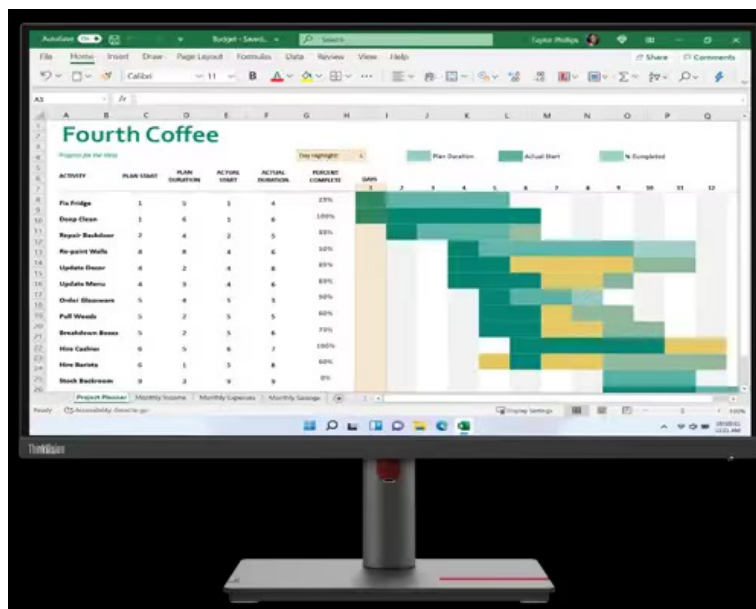

Lenovo ThinkVision T32h-30 - ostrý obraz do moderní kanceláře nebo domácnosti

Monitor Lenovo ThinkVision T32h-30 s kvalitním **QHD displejem**, který je navržen pro maximální pracovní produktivitu. Displej s **úhlopříčkou 31,5"** je mimořádně prostorný, aby přehledně zobrazil aplikace, tabulky, dokumenty i multimediální obsah. Umožní vám rovněž činnost s více okny najednou, a tak podpoří **efektivní multitasking**. **IPS panel** produkuje široké pozorovací úhly a displej **pokrývá 99 % sRGB barevné palety**, takže si veškerý obsah v bohatých barvách dopřejete bez zkreslení i při pohledu ze stran.

Konstrukce s tenkými rámečky umožňuje komfortní sledování při konfiguraci s více monitory vedle sebe. **Monitor Lenovo ThinkVision T32h-30** potěší také pestrou konektivitou, která obsahuje **HDMI, DisplayPort, USB 3.0**, a dokonce také **USB-C**. Díky rozličným možnostem připojení vytvoříte okolo monitoru všestranné výpočetní centrum pro práci, případně multimediální zábavu.

Lenovo ThinkVision T32h-30

LED monitor s úhlopříčkou **31,5"** nabízí rozlišení 2560 × 1440 obrazových bodů. Disponuje dobrou odezvou **4 ms**, kontrastním poměrem **1000 : 1**, jasem **350 cd/m²** a pokrytím **99 % sRGB** barevné palety. Příjemné jsou též pozorovací úhly **178°** horizontálně i vertikálně. K dispozici jsou také **čtyři porty USB 3.0**, ethernetový port **RJ-45** a konektor **USB-C**, který kromě vysokorychlostního přenosu videa a dat umožňuje napájení připojených zařízení pomocí technologie **Power Delivery** až do výkonu **90 W**. Potěší také výškově nastavitelný stojan a funkce **Pivot**, která umožňuje otočení obrazovky o 90°.

Porty USB nejsou funkční, pokud není monitor propojen skrze USB-C s počítačem.

Součástí balení je USB-C kabel.

ZÁKLADNÍ SPECIFIKACE

Typ panelu: IPS

Úhlopříčka: 31,5"

Poměr stran: 16 : 9

Rozlišení: 2560 × 1440 px