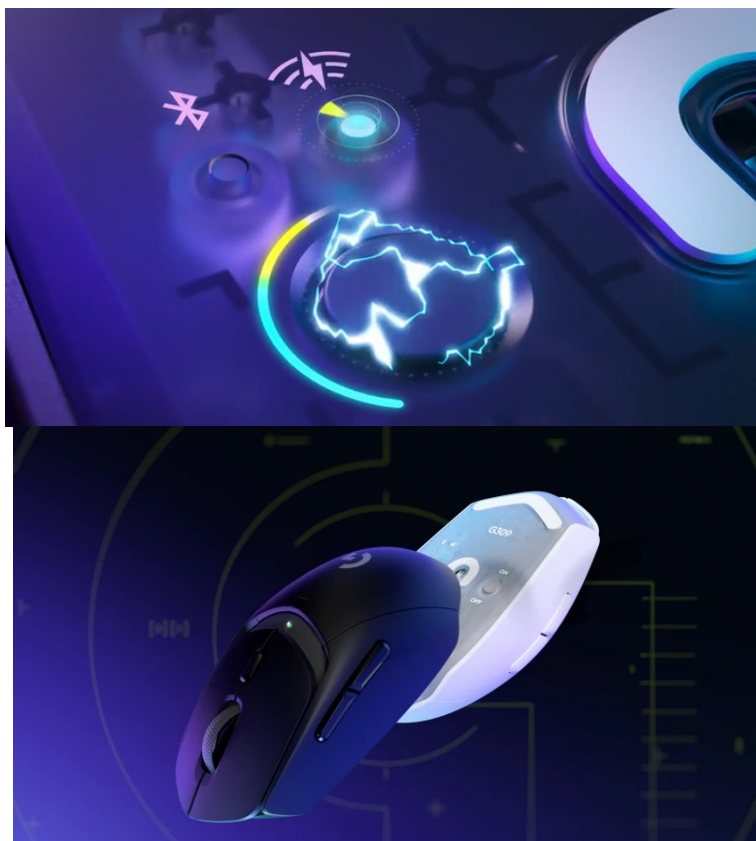

Popis

Herní myš Logitech G309 LIGHTSPEED - výkon bez limitů

Gamingová myš Logitech G309 LIGHTSPEED s pokročilou bezdrátovou technologií, se kterou to bude na virtuálním bojišti létat. Je určena pro náročné hráče, kteří jsou zaměřeni výhradně na svůj výkon a nechtějí žádné kompromisy během ovládání. **Technologie LIGHTSPEED** a **Bluetooth** přináší **duální bezdrátové připojení** pro ještě více flexibility a rychlosti. **LIGHTSPEED** podporuje konektivitu s bleskurychlou odezvou a na herní dění dokáže kurzor reagovat v řádu milisekund.

základnou POWERPLAY. Díky odlehčenému provedení se s ní snadno pohybuje, snižuje námahu a je příjemnější při dlouhodobém hraní.

Pro perfektní ovladatelnost a rychlost pohybu je myš Logitech vybavena **hybridními spínači LIGHTFORCE**, které v sobě snoubí to nejlepší z optických a mechanických typů. Spínače podporují **přesnou detekci kliknutí** a prodleva v reakční době takřka neexistuje. **Optický senzor HERO 25K** se nezapotí ani v té nejintenzivnější akci. Podporuje **nastavitelné rozlišení 100 až 25 600 DPI**, takže se uplatní jak při dokonalém míření, tak kmitání během přestřelek nebo udílení rozkazů ve strategiích.

Logitech G309 LIGHTSPEED

Lehká bezdrátová herní myš disponující **6 programovatelnými tlačítky** a optickým senzorem nové generace **HERO 25K**,

který nabízí špičkové nastavitelné rozlišení **až 25 600 DPI**. Hybridní spínače **LIGHTFORCE** v sobě spojují to nejlepší z optických a mechanických spínačů, a poskytují tak dokonalou kombinaci rychlosti a příjemného dotyku. Pomocí přepínače na spodní straně si můžete vybrat, zda chcete myš připojit skrze **Bluetooth** či využít **USB adaptér LIGHTSPEED** a připojení **2,4 GHz**. Napájení zajišťuje **jedna AA baterie**, která udrží myš v chodu až 600 hodin. Výhodou je také samostatné **tlačítko pro zapnutí či vypnutí** myši, které zajistí delší životnost baterie. Myš navíc podporuje systém **bezdrátového nabíjení POWERPLAY**.