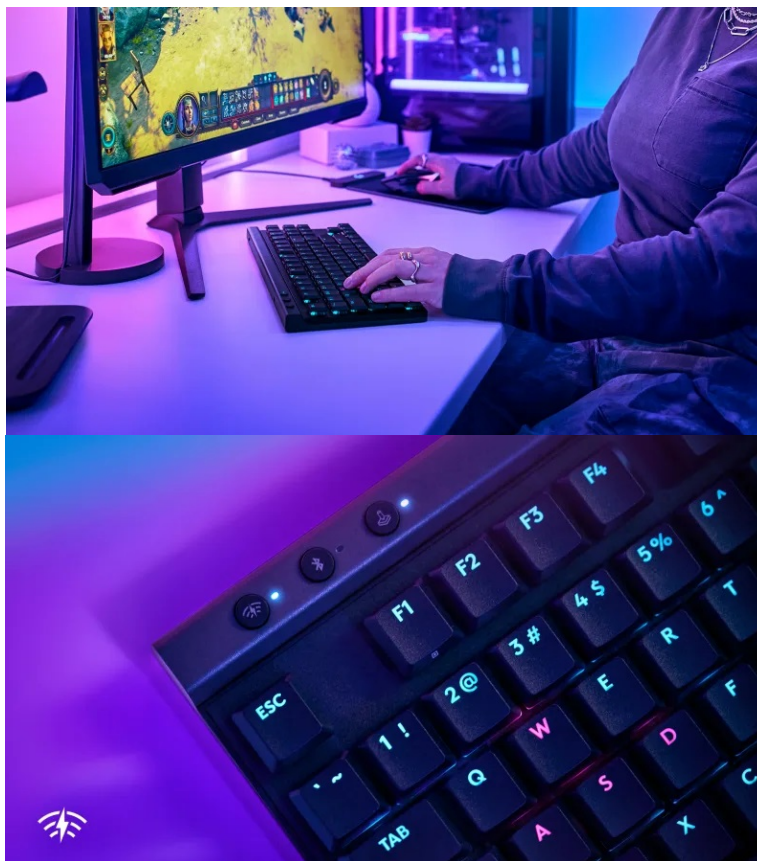

S **herní klávesnicí Logitech G515 LIGHTSPEED TKL** získáte do každého souboje přesnost, rychlost a komfortní bezdrátové připojení. **Technologie LIGHTSPEED** nabízí 3režimovou konektivitu a připojení můžete měnit stiskem tlačítka. **Nízkoprofilová konstrukce** je elegantní na pohled a díky své ergonomii podporuje komfortní ovládání nebo psaní. **Mechanické GL spínače** podporují rychlejší aktivaci, a tím pádem také rychlejší reakce.

Klávesnice Logitech G515 LIGHTSPEED TKL podporuje **software G HUB**, s jehož pomocí si funkce klávesnice uprůsobíte podle svých požadavků. Umožní vám například naprogramovat funkční klávesy nebo namapovat libovolné klávesy na základě herního žánru nebo konkrétního titulu. **Funkce LIGHTSYNC RGB** přináší bohaté možnosti osvětlení,

které stylově doplní vzhled nejen klávesnice, ale celého vašeho herního koutku.

Logitech G515 LIGHTSPEED TKL

Bezdrátová herní klávesnice v provedení TKL (Tenkeyless, **bez numerické části**) disponující nízkoprofilovými mechanickými **hmatovými spínači GL**. Nabízí **RGB podsvícení**, které lze nastavit z palety **16,8 milionu barev**. Vytvořte si vlastní animace, nebo si díky technologii **LIGHTSYNC** vyberte z předvolených efektů, kdy je podsvícení řízeno hrami, zvukem nebo obsahem obrazovky. Připojení k počítači lze realizovat jak bezdrátově pomocí technologie **Bluetooth** či miniaturní USB přijímač s technologií **2,4 GHz**, tak i drátově pomocí **USB** kabelu. Na jedno nabití vydrží baterie v chodu **až 36 hodin**.