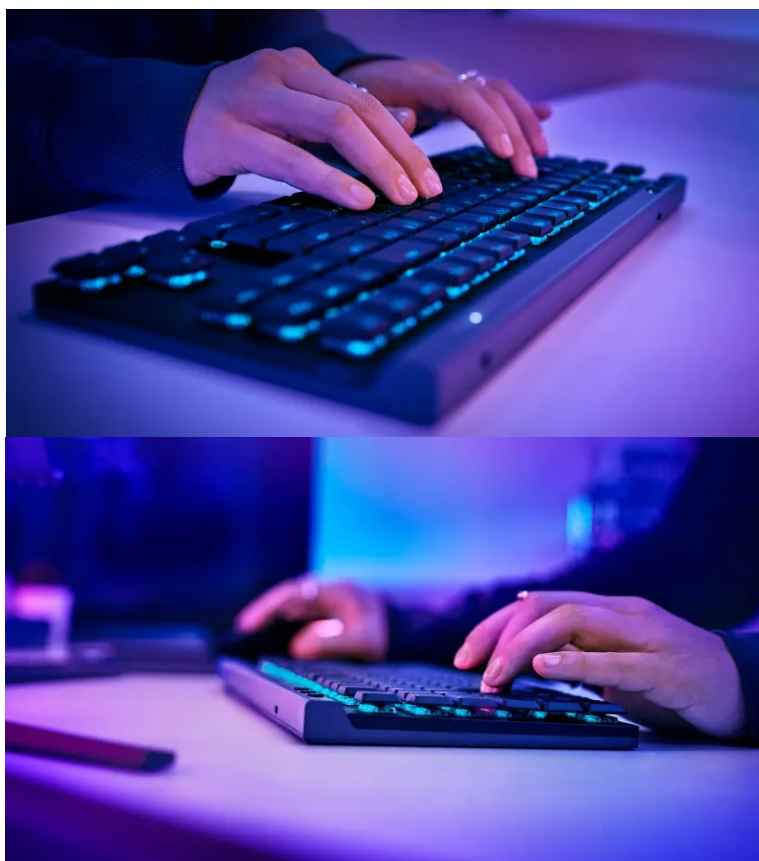

S **herní klávesnicí Logitech G515 LIGHTSPEED TKL** získáte do každého souboje přesnost, rychlost a komfortní bezdrátové připojení. **Technologie LIGHTSPEED** nabízí 3režimovou konektivitu a připojení můžete měnit stiskem tlačítka. **Nízkoprofilová konstrukce** je elegantní na pohled a díky své ergonomii podporuje komfortní ovládání nebo psaní. **Mechanické GL spínače** podporují rychlejší aktivaci, a tím pádem také rychlejší reakce.

Klávesnice Logitech G515 LIGHTSPEED TKL podporuje **software G HUB**, s jehož pomocí si funkce klávesnice uprůsobíte podle svých požadavků. Umožní vám například naprogramovat funkční klávesy nebo namapovat libovolné klávesy na základě herního žánru nebo konkrétního titulu. **Funkce LIGHTSYNC RGB** přináší bohaté možnosti osvětlení,

které stylově doplní vzhled nejen klávesnice, ale celého vašeho herního koutku.

Logitech G515 LIGHTSPEED TKL

Bezdrátová herní klávesnice v provedení TKL (Tenkeyless, **bez numerické části**) disponující nízkoprofilovými mechanickými **hmatovými spínači GL**. Nabízí **RGB podsvícení**, které lze nastavit z palety **16,8 milionu barev**. Vytvořte si vlastní animace, nebo si díky technologii **LIGHTSYNC** vyberte z předvolených efektů, kdy je podsvícení řízeno hrami, zvukem nebo obsahem obrazovky. Připojení k počítači lze realizovat jak bezdrátově pomocí technologie **Bluetooth** či miniaturní USB přijímač s technologií **2,4 GHz**, tak i drátově pomocí **USB** kabelu. Na jedno nabití vydrží baterie v chodu **až 36 hodin**.