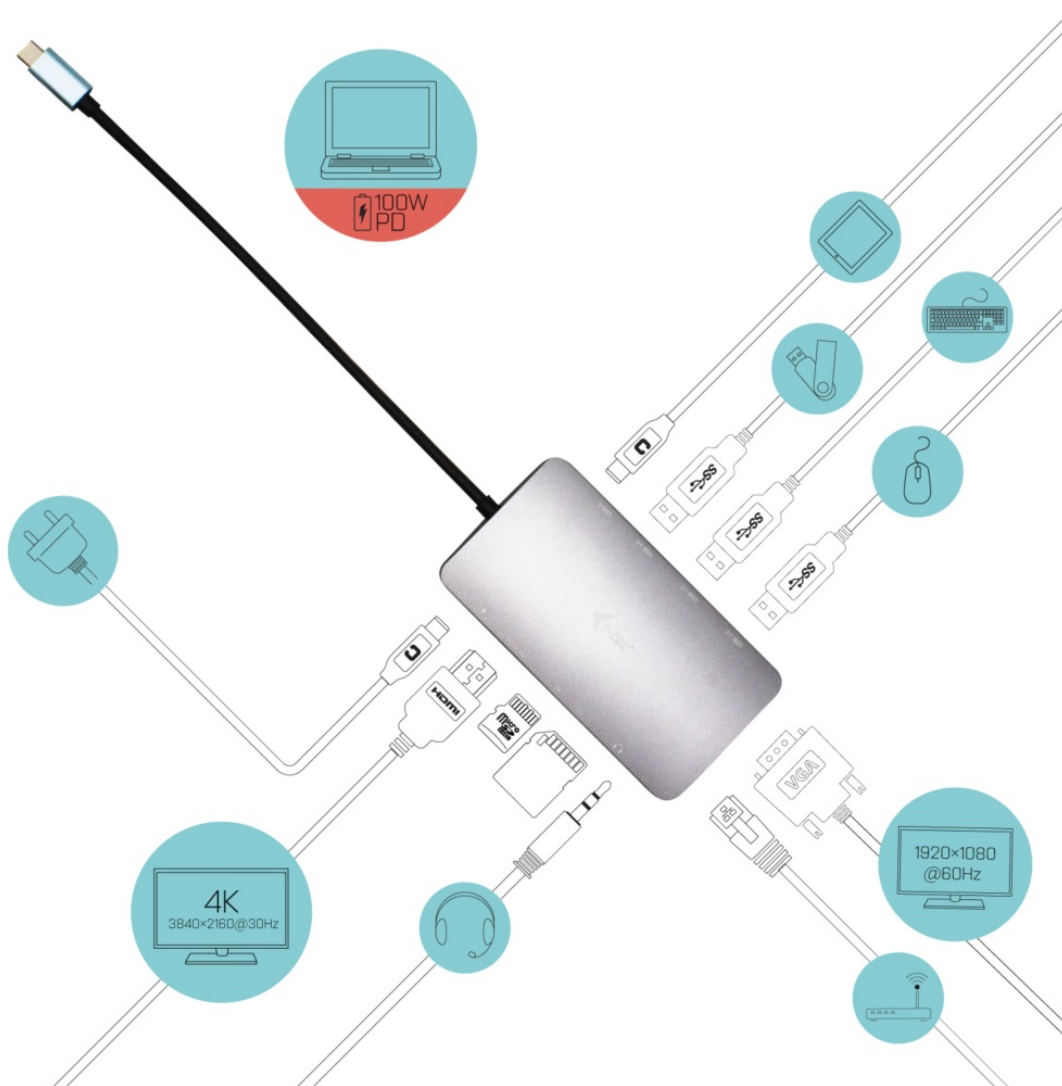

## I-TEC USB-C METAL NANO DOCK HDMI/VGA 100W + NABÍJEČKA

Cena celkem:	<b>2 590 Kč</b> <b>(bez DPH: 2 140 Kč)</b>
Běžná cena:	<b>2 849 Kč</b>
Ušetříte:	<b>259 Kč</b>
Kód zboží:	DOCTEC0089
Part No.:	C31NANOVGA100
Záruka:	24 měs.
Stav:	Nové zboží

## I-TEC USB-C Metal Nano Dock HDMI/VGA - vše, co potřebujete pro rozšíření

**Dokovací stanice I-TEC USB-C Metal Nano Dock HDMI/VGA** kompaktních rozměrů, která je vhodná na cesty. Poskytne vám dostatek konektorů pro připojení externího monitoru či projektoru. Konstrukce z broušeného hliníku zajišťuje mechanickou pevnost a odolnost při častém přenášení. **I-TEC USB-C Metal Nano Dock** obsahuje celou řadu portů v podobě **HDMI**, **VGA** i **USB 3.0**. Je tak kompatibilní s novými i staršími zařízeními. Porty USB vám umožní využívat rozmanité USB periferie, samozřejmostí je také přítomnost **GLAN Ethernetu** pro vysokorychlostní připojení k internetu. Pokud preferujete poslech hudby nebo on-line komunikaci v soukromí, jistě oceníte **kombinovaný 3.5mm audio/mic port** pro sluchátka s mikrofonem. Dokovací stanice umožní také **napájení notebooku nebo tabletu výkonem až 100 W**.

### I-TEC USB-C Metal Nano Dock HDMI/VGA 100 W + nabíječka

Dokovací stanice v kovovém provedení nabízí velké množství praktických portů. K počítači či notebooku se připojuje pomocí **USB-C portu s podporou Thunderbolt 3/4** a je tak schopná na podporovaných zařízeních přenášet i napájení **až 100 W**. Vysokorychlostní přístup k internetu lze realizovat skrze přítomný **RJ-45** port. K dokovací stanici lze připojit také monitor skrze rozhraní **HDMI** nebo **VGA**. Pro připojení periférií jsou přítomny **tři USB 3.0 porty** a jeden **USB-C** port. Mimo to je k dispozici i **čtečka microSD a SD karet**. Pro připojení sluchátek či mikrofonu pak slouží **kombinovaný 3,5 mm konektor**.