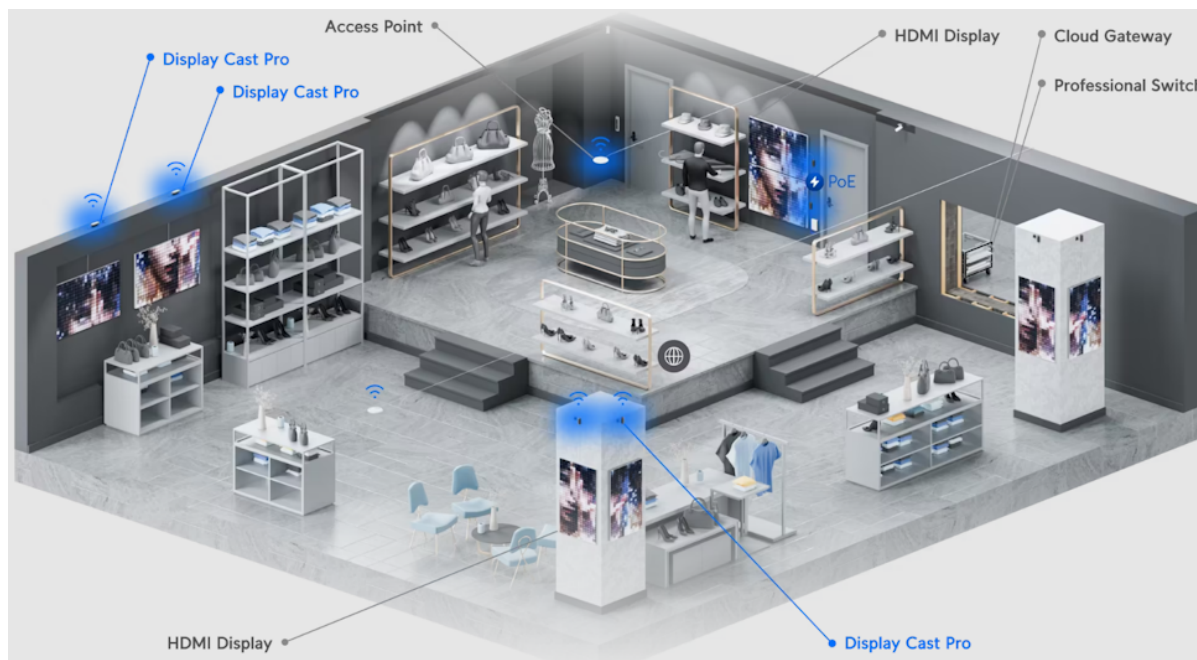

Zobrazovací zařízení, které okamžitě přemění jakýkoli **HDMI** displej na spravované zařízení **digital signage**. Podporuje přehrávání multimediálního obsahu, webový režim a možnost připojení periferií pomocí **USB-C** portu.

Přenosný modul umožňuje prezentovat vlastní multimediální playlisty vytvořené v aplikaci UniFi Connect na libovolném displeji kompatibilním s rozhraním HDMI. Poháněný je osmijádrovým procesorem **Arm Cortex-A78**, doplněný o **8 GB** operační paměti. Pro uložení médií disponuje interním úložištěm o kapacitě **32 GB**. Napájení je řešeno skrze **PoE** nebo **USB-C adaptér**.

- Připojení k jakémukoli displeji kompatibilnímu s HDMI
- Automatické zapnutí/vypnutí displeje pomocí HDMI CEC
- Podpora PoE
- Montážní sada včetně úchytky na zeď součástí balení
- Možnost připojení klávesnice a myši pomocí USB-C
- Aplikace pro správu - UniFi Connect web (verze 3.14.6 a novější) & UniFi Connect iOS a Android (verze 2.18.1 a