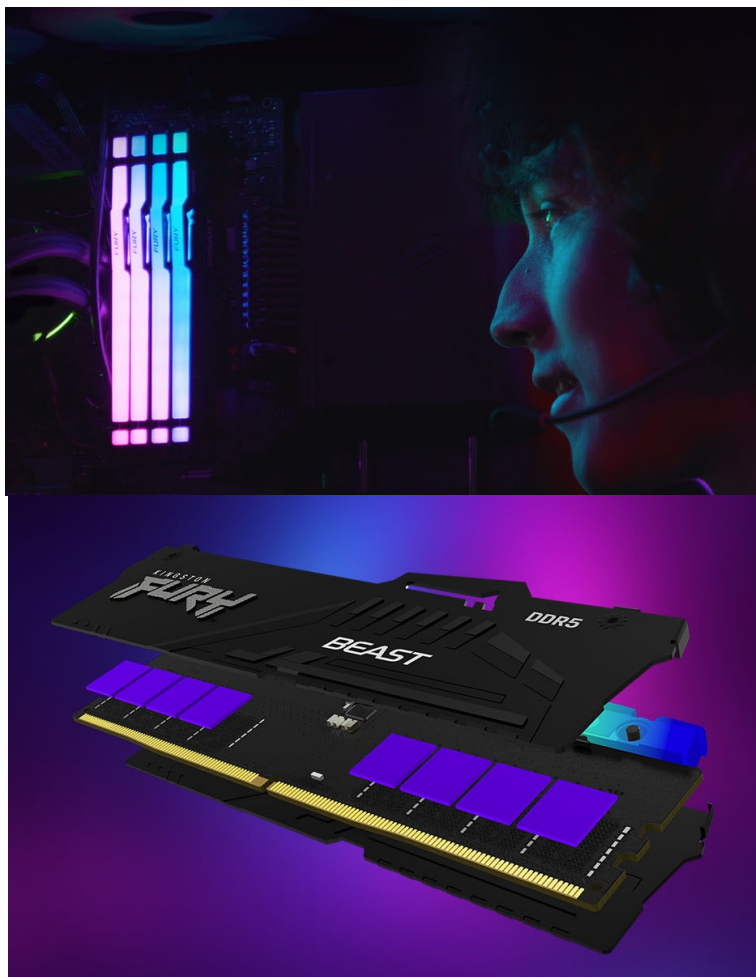

KINGSTON FURY BEAST BLACK RGB EXPO DDR5 16GB 6000MT/S

Cena celkem:	6 920 Kč
	(bez DPH: 5 719 Kč)
Běžná cena:	7 612 Kč
Ušetříte:	692 Kč
Kód zboží:	PAMKGS4050
Part No.:	KF560C36BBE2A-16
Záruka:	99 měs.
Stav:	Nové zboží

Popis

Kingston Fury Beast Black RGB EXPO - dejte volnost výkonu paměti DDR5

Modul Kingston Fury Beast Black RGB EXPO patří mezi nejpokročilejší operační paměti typu DDR5 současnosti. Paměť podporuje špičkové technologie a je ideální pro **herní platformy nové generace**. Přináší výrazně vyšší rychlost, kapacitu a spolehlivost, především pro potřeby **přetaktování**. Mezi vylepšené funkce patří například **on-die ECC (ODECC)**, která zlepšuje stabilitu při enormních rychlostech.

Kromě výkonu a výpočetní rychlosti nabízí také **stylové RGB LED podsvícení**. Operační paměť DDR5 Kingston Fury Beast Black RGB EXPO podporuje jak technologii **Intel XMP**, tak rozšířený profil **AMD EXPO**. Tato certifikace přináší pokročilé možnosti optimalizace výkonu nebo napětí pro přetaktování a bezproblémový provoz.

Kingston Fury Beast Black RGB EXPO 16 GB DDR5 6000 MT/s

Operační paměť typu **DDR5** pro stolní počítače o velikosti **16 GB**. Dosahuje datového přenosu **6000 MT/s** a podporuje technologie **AMD EXPO** a Intel XMP 3.0. Paměť disponuje **chladičem**. Potěší také stylové **RGB LED podsvícení**.