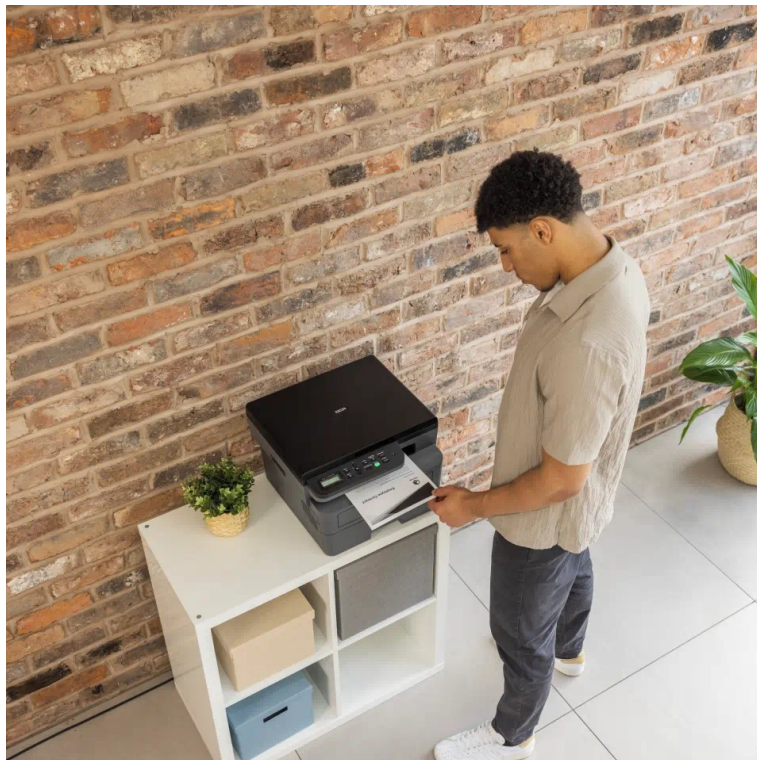

Brother DCP-L2600D - buďte produktivní s oboustranným tiskem

Multifunkční tiskárna Brother DCP-L2600D nabízí klíčové funkce pro chod firemní kanceláře nebo menší pracovní skupiny. Tiskárna v sobě integruje také **kopírku** a **skener**, takže s jedním zařízením obsáhnete veškerou každodenní agendu. Díky **rychlosti tisku až 34 stran za minutu** podporuje svižnou produkci dokumentů. Ve spojení s funkcí **automatického oboustranného tisku** šetří čas, peníze a zvyšuje pracovní efektivitu. Snadné a intuitivní ovládání zajišťuje **LCD displej s tlačítky**. Pro drátové připojení slouží rozhraní **USB**.