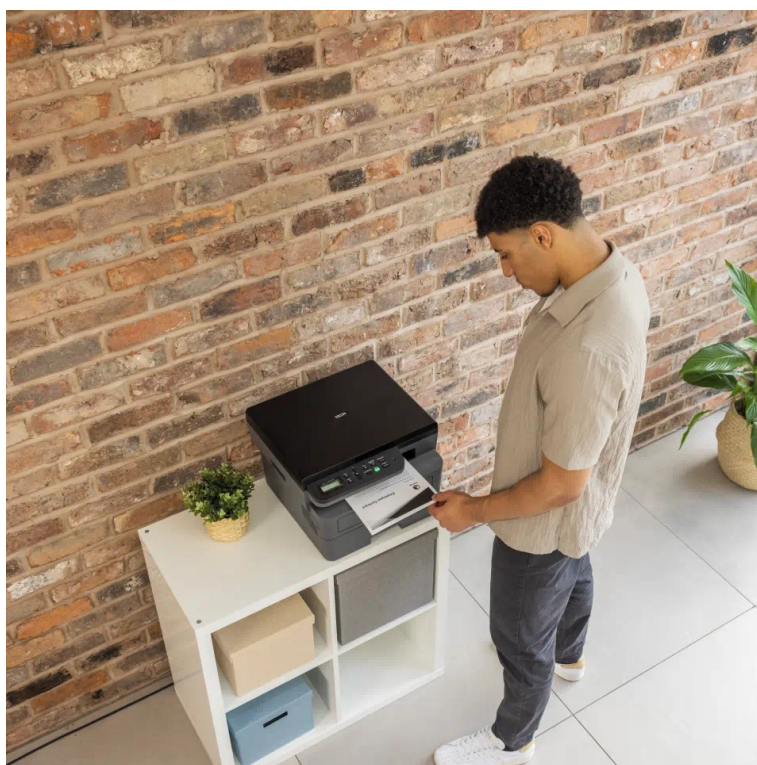

### Brother DCP-L2622DW - buďte produktivní s oboustranným tiskem

**Multifunkční tiskárna Brother DCP-L2622DW** nabízí klíčové funkce pro chod firemní kanceláře nebo menší pracovní skupiny. Tiskárna v sobě integruje také **kopírku** a **skener**, takže s jedním zařízením obsáhnete veškerou každodenní agendu. Díky **rychlosti tisku až 34 stran za minutu** podporuje svižnou produkci dokumentů.