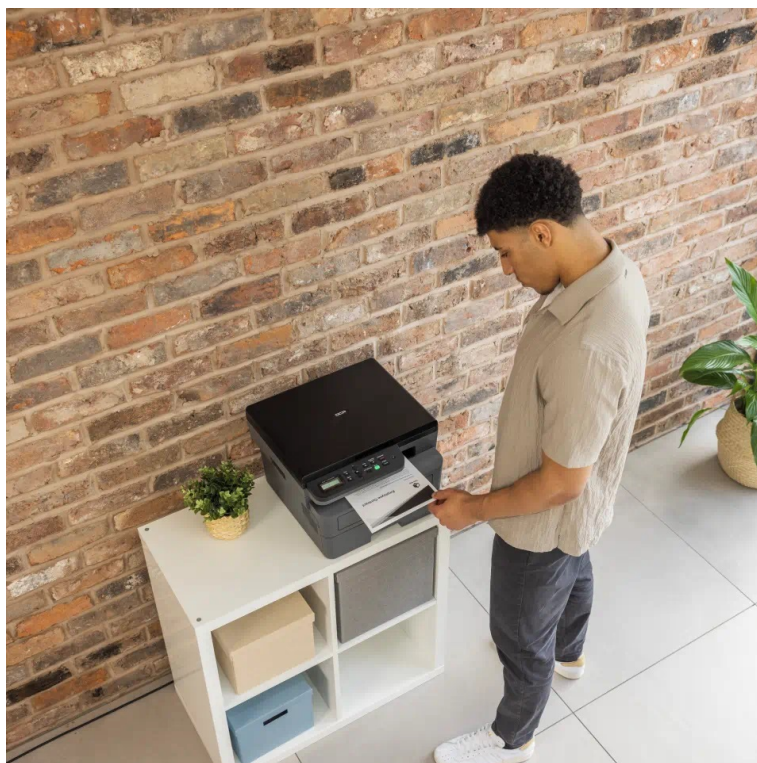

### Brother DCP-L2640DN - buďte produktivní s oboustranným tiskem

**Multifunkční tiskárna Brother DCP-L2640DN** nabízí klíčové funkce pro chod firemní kanceláře nebo menší pracovní skupiny. Tiskárna v sobě integruje také **kopírku** a **skener**, takže s jedním zařízením obsáhnete veškerou každodenní agendu. Díky **rychlosti tisku až 34 stran za minutu** podporuje svižnou produkci dokumentů. Ve spojení s funkcí **automatického oboustranného tisku** šetří čas, peníze a zvyšuje pracovní efektivitu. Snadné a intuitivní ovládání zajišťuje **LCD displej s tlačítky**. Pro drátové připojení slouží rozhraní USB či LAN port.

### Brother DCP-L2640DN

Multifunkční černobílá laserová tiskárna formátu **A4** nabízející rozlišení tisku **1200 × 1200 DPI** a rychlost tisku až 34 stran za minutu. Disponuje vestavěným skenerem s rozlišením až **1200 × 1200 DPI**. Potěší též **automatický duplexní tisk** s rychlostí až 16 stran za minutu. Vybavena je zásobníkem papíru s kapacitou **250 listů** a automatickým podavačem dokumentů s kapacitou **50 listů**. Ovládání je velmi snadné díky **dvouřádkovému LCD** displeji s tlačítky. Tiskárnu je možné připojit drátově přes **USB či LAN port**.