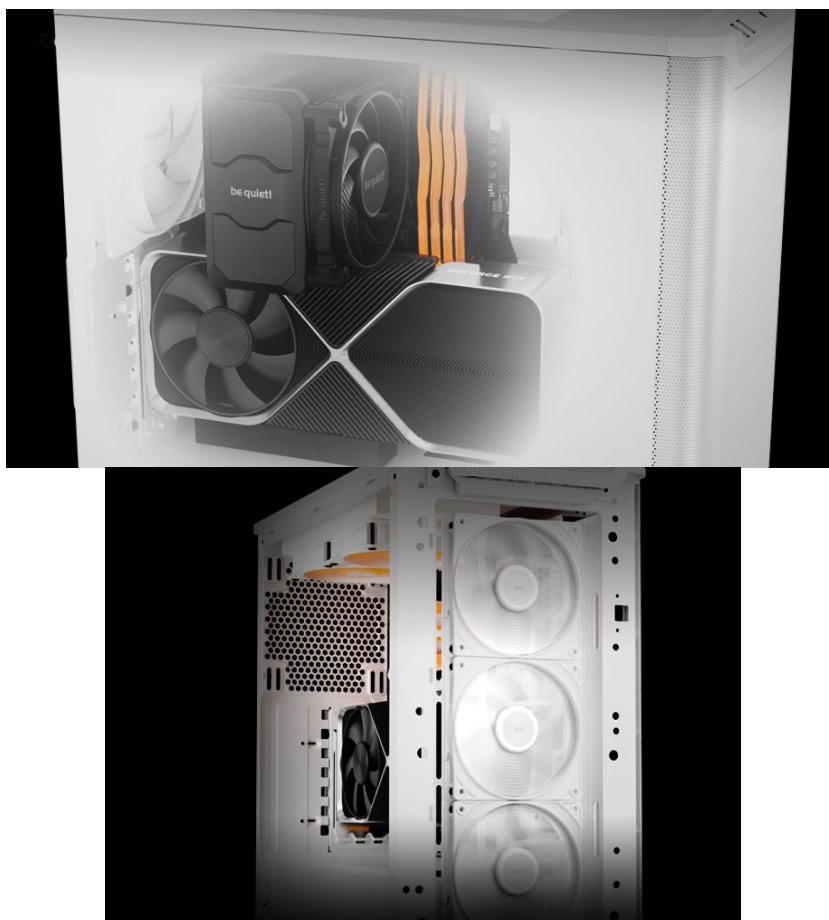

#### Lepší airflow, lepší chod vašeho PC - Be quiet! PURE BASE 501 Airflow

Počítačová skříň **Be quiet! PURE BASE 501 Airflow** ve formátu **ATX**, která je vhodná pro stavbu všestranně zaměřených PC systémů. Provedení se vyznačuje elegancí bez rušivých prvků. Skříň disponuje dvojicí předinstalovaných ventilátorů Pure Wings 3. Design lopatek podporuje silné proudění vzduchu bez nadměrného hluku. Pro ještě lepší chladičí výkon je tento model vybaven **perforovaným předním panelem**, a tak přináší špičkový výkon pro spolehlivý chod náročných sestav.

**PC skříň Be quiet! PURE BASE 501 Airflow** v provedení Middle Tower nabízí dostatek prostoru pro všechny komponenty a vměstnají se do ní moderní grafické karty nebo velké chladiče, radiátor a samozřejmě ventilátory. Svým uspořádáním a designem umožňuje **efektivní správu kabeláže** a podílí se na celkově čistém uspořádání. Na vnější horním panelu naleznete snadno přístupné konektory pro připojení moderních periférií.