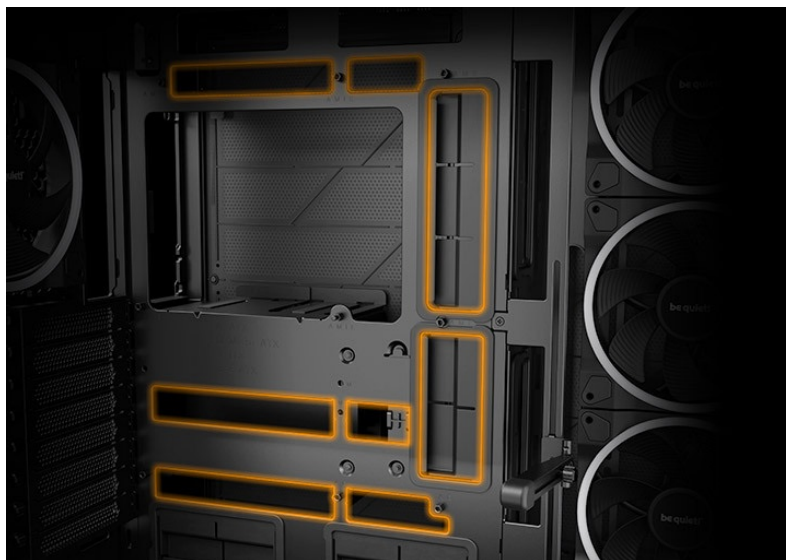

#### Be quiet! LIGHT BASE 900DX - dívejte se, jak krásně vypadá

Počítačová skříň **Be quiet! LIGHT BASE 900DX** moderního střihu, která svými rozměry a funkcí potěší všechny náročné uživatele a kutily. Kombinuje stylový vzhled s **průhlednými panely** spolu s podporou efektivního chlazení. Ve výsledku pak získáte skvěle vypadající PC systém s vysokým výkonem a tichým provozem. Uplatní se **při tvorbě herní sestavy, multimediálního centra i pracovní stanice**. Pro variabilní konfiguraci je zde místa víc než dost. Velké průhledné panely na přední a boční straně poskytují **panoramatický pohled** na komponenty uvnitř skříně. Fanoušky osvětlení potěší přítomnost **ARGB LED pásku**.

### Be quiet! LIGHT BASE 900DX

Unikátní počítačová skříň s průhlednou bočnicí i předním panelem formátu **Middle Tower** nabízí dostatek prostoru pro montáž většiny dostupných komponent. Hlavní předností této skříně je možnost **rychlé změny její orientace** díky systému **odnímatelných a přemístitelných nožiček**. Skříň je dodávána **bez předinstalovaných ventilátorů**, nabízí ale **až 10 pozic pro ventilátory a dva integrované rozbočovače ventilátorů a ARGB**. Na předním panelu se nachází **dva porty USB 3.0**, jeden port **USB-C**, sluchátkový výstup a audio vstup pro mikrofon. Herní design ještě doplňuje elegantní **ARGB osvětlení** lemující strany skříně, díky čemuž je viditelné bez ohledu na to, v jaké orientaci skříně používáte. Ve skříně je dostatek prostoru pro **chladič CPU do výšky až 190 mm** a grafickou kartu o délce až 495 mm. Důmyslné řešení umožňuje pohodlné umístění **až 420 mm dlouhého výměníku** vodního chlazení na horní nebo spodní straně. Potěší také přítomnost **prachových filtrů** či integrovaná **podpěra grafické karty**. Skříň je dodávána **bez zdroje**.