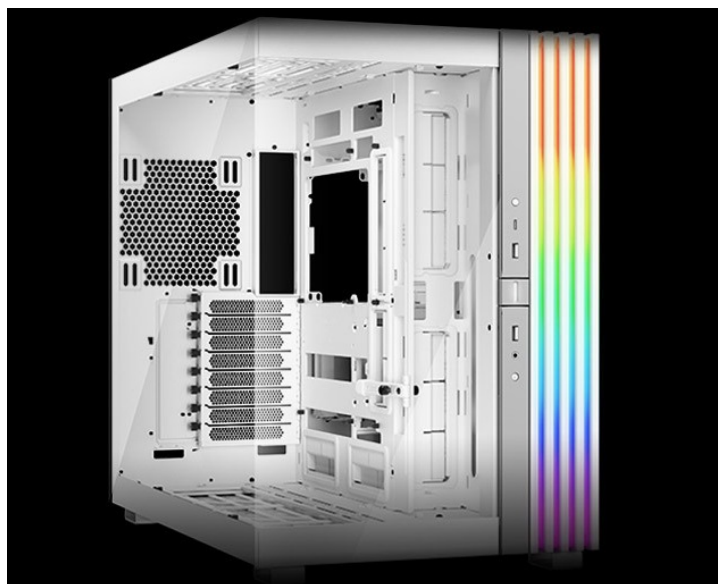

## Be quiet! LIGHT BASE 900DX - dívejte se, jak krásně vypadá

Počítačová skříň **Be quiet! LIGHT BASE 900DX** moderního střihu, která svými rozměry a funkcí potěší všechny náročné uživatele a kutily. Kombinuje stylový vzhled s **průhlednými panely** spolu s podporou efektivního chlazení. Ve výsledku pak získáte skvěle vypadající PC systém s vysokým výkonem a tichým provozem. Uplatní se **při tvorbě herní sestavy, multimediálního centra i pracovní stanice**. Pro variabilní konfiguraci je zde místa víc než dost. Velké průhledné panely na přední a boční straně poskytují **panoramatický pohled** na komponenty uvnitř skříně. Fanoušky osvětlení potěší přítomnost **ARGB LED pásku**.

Další předností je podpora **přemístitelných nožiček**, díky čemuž můžete PC otočit a umístit ve svislé i vodorovné poloze. **PC skříň Be quiet! LIGHT BASE 900DX nabízí až 10 pozic pro ventilátory a 2 integrované rozbočovače ventilátorů.** Po této stránce je skříň mimořádně univerzální a ve spojení s prostorem uvnitř vám umožní vytvořit rozmanité konfigurace s extrémně výkonnými grafickými kartami, radiátory nebo **základními deskami ve formátu E-ATX, XL-ATX, ATX, Micro ATX, Mini-ITX.**

### Be quiet! LIGHT BASE 900DX

Unikátní počítačová skříň s průhlednou bočnicí i předním panelem formátu **Middle Tower** nabízí dostatek prostoru pro montáž většiny dostupných komponent. Hlavní předností této skříně je možnost **rychlé změny její orientace** díky systému **odnímatelných a přemístitelných nožiček**. Skříň je dodávána **bez předinstalovaných ventilátorů**, nabízí ale až **10 pozic pro ventilátory a dva integrované rozbočovače ventilátorů a ARGB**. Na předním panelu se nachází **dva porty USB 3.0**, jeden port **USB-C**, sluchátkový výstup a audio vstup pro mikrofon. Herní design ještě doplňuje elegantní **ARGB osvětlení** lemující strany skříně, díky čemuž je viditelné bez ohledu na to, v jaké orientaci skříň používáte. Ve skříni je