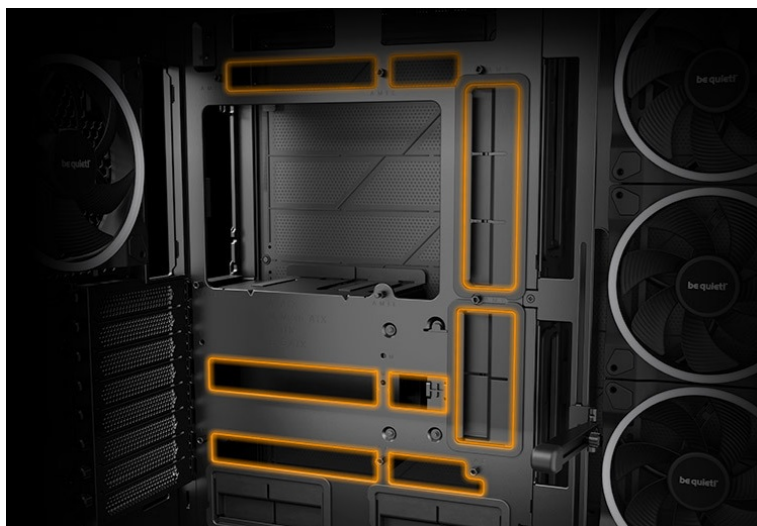

Počítačová skříň Be quiet! LIGHT BASE 900FX moderního střihu, která svými rozměry a funkcí potěší všechny náročné uživatele a kutily. Kombinuje stylový vzhled s průhlednými panely spolu s efektivním chlazením. Ve výsledku pak získáte skvěle vypadající PC systém s vysokým výkonem a tichým provozem. Uplatní se při tvorbě **herní sestavy, multimediálního centra i pracovní stanice**. Pro variabilní konfiguraci je zde místa víc než dost. **Velké průhledné panely na přední a boční straně** poskytují panoramatický pohled na komponenty uvnitř skříň. Fanoušky osvětlení potěší přítomnost **ARGB LED pásku**.

Be quiet! LIGHT BASE 900FX

Unikátní počítačová skříň s průhlednou bočnicí i předním panelem formátu **Middle Tower** nabízí dostatek prostoru pro montáž většiny dostupných komponent. Hlavní předností této skříně je možnost **rychlé změny její orientace** díky systému **odnímatelných a přemístitelných nožiček**. Skříň je dodávána **se čtyřmi předinstalovanými 140mm ventilátory s ARGB podsvícením**. K tomu nabízí dalších až **6 pozic pro ventilátory** a **dva integrované rozbočovače ventilátorů a ARGB**. Na předním panelu se nachází **dva porty USB 3.0**, jeden port **USB-C**, sluchátkový výstup a audio vstup pro mikrofon. Herní design ještě doplňuje elegantní **ARGB osvětlení** lemující strany skříně, díky čemuž je viditelné bez ohledu na to, v jaké orientaci skříně používáte. Ve skříně je dostatek prostoru pro **chladič CPU do výšky až 190 mm** a grafickou kartu o délce až 495 mm. Důmyslné řešení umožňuje pohodlné umístění **až 420 mm dlouhého výměníku** vodního chlazení