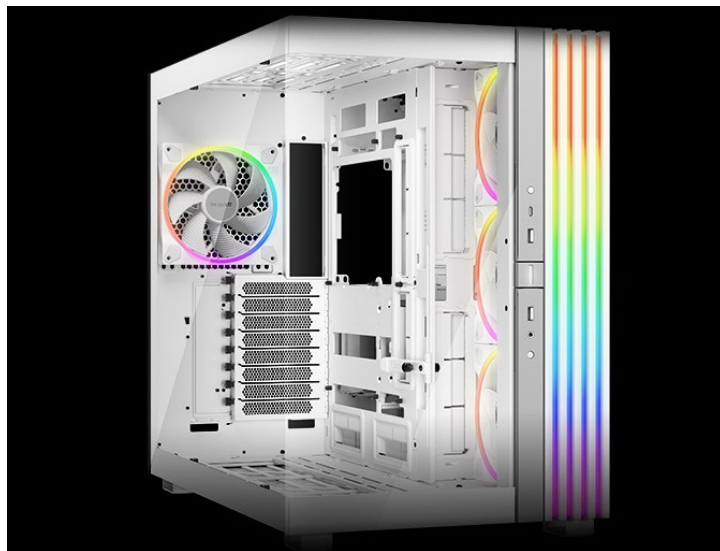

Počítačová skříň **Be quiet! LIGHT BASE 900FX** moderního střihu, která svými rozměry a funkcí potěší všechny náročné uživatele a kutily. Kombinuje stylový vzhled s průhlednými panely spolu s efektivním chlazením. Ve výsledku pak získáte skvěle vypadající PC systém s vysokým výkonem a tichým provozem. Uplatní se při tvorbě **herní sestavy, multimediálního centra i pracovní stanice**. Pro variabilní konfiguraci je zde místa víc než dost. **Velké průhledné panely na přední a boční straně** poskytují panoramatický pohled na komponenty uvnitř skříně. Fanoušky osvětlení potěší přítomnost **ARGB LED pásku**.

Další předností je podpora **přemístitelných nožiček**, díky čemuž můžete PC otočit a umístit ve svislé i vodorovné poloze. **PC skříň Be quiet! LIGHT BASE 900FX** je osazena **4 předinstalovanými ventilátory s ARGB posvícením**. Light Wings ventilátory svým designem lopatek podporují optimalizované proudění vzduchu a snižují turbulence pro dosažení tichého provozu. Prostor uvnitř skříně vám umožní vytvořit rozmanité konfigurace s extrémně výkonnými grafickými kartami, radiátory nebo **základními deskami ve formátu E-ATX, XL-ATX, ATX, Micro ATX, Mini-ITX**.

Be quiet! LIGHT BASE 900FX

Unikátní počítačová skříň s průhlednou bočnicí i předním panelem formátu **Middle Tower** nabízí dostatek prostoru pro montáž většiny dostupných komponent. Hlavní předností této skříně je možnost **rychlé změny její orientace** díky systému **odnímatelných a přemístitelných nožiček**. Skříň je dodávána **se čtyřmi předinstalovanými 140mm ventilátory s ARGB podsvícením**. K tomu nabízí dalších až **6 pozic pro ventilátory** a **dva integrované rozbočovače ventilátorů a ARGB**. Na předním panelu se nachází **dva porty USB 3.0**, jeden port **USB-C**, sluchátkový výstup a audio vstup pro