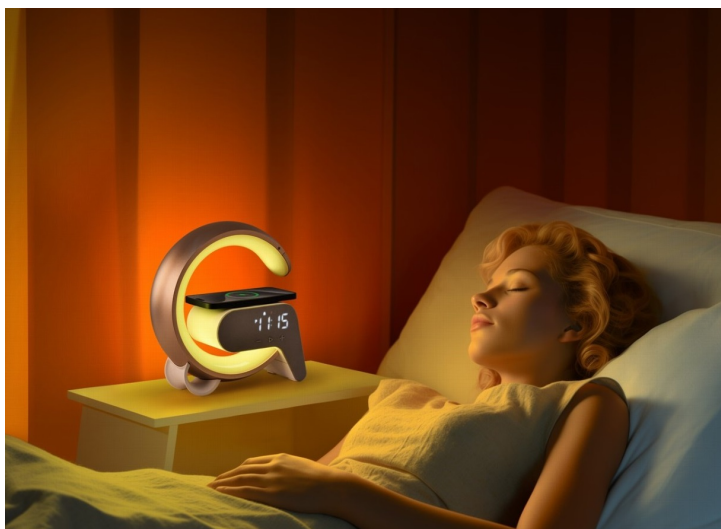

IMMAX LED FLAMINGO ZLATÁ

Cena celkem:	1 546 Kč
	(bez DPH: 1 277 Kč)
Běžná cena:	1 700 Kč
Ušetříte:	155 Kč
Kód zboží:	LAMIMM1060
Part No.:	08986L
Záruka:	24 měs.
Stav:	Nové zboží

Popis

IMMAX LED FLAMINGO - světlo pro relaxaci, nabíječka pro smartphone

Stolní lampička IMMAX LED FLAMINGO, která do místnosti vnese nejenom potřebné osvětlení, ale také stylový vzhled. Uplatní se tak rovněž jako nepřehlédnutelný doplněk v místnosti. Kromě osvětlení přináší také možnost **bezdrátového Qi napájení a budík**. LED lampička **IMMAX FLAMINGO** produkuje teplý odstín světla, které vytvoří příjemnou atmosféru v interiéru. Nechybí ani **funkce plynulého stmívání a RGB podsvícení**, takže je ideální na usínání nebo vytvoření přívětivé nálady v dětském pokojíčku apod.

Pro navození relaxačního stavu disponuje také **6 přírodními zvuky**, které zklidní mysl. Škálu funkcí doplňuje **Bluetooth reproduktor**, který vám umožní přehrávání hudby přímo z vašeho smartphonu nebo tabletu. **Lampička IMMAX LED FLAMINGO** je opatřena displejem, který zobrazuje čas. Nastavit lze rovněž **budík s 2 časy buzení**. Horní plocha obsahuje integrovanou **Qi nabíječku pro bezdrátové napájení** kompatibilního smartphonu.

IMMAX LED FLAMINGO

Netradiční LED stolní lampička s praktickým **digitálním displejem** a s efektním **RGB podsvícením**. Nabízí teplý odstín světla a plynulé stmívání. Tato lampička je ideální do dětských pokojíčků díky možnosti **přehrávání šesti různých přírodních zvuků** či bílého šumu k večernímu zklidnění. LED displej disponuje možností ztlumení i úplného vypnutí. Pro přehrávání hudby z mobilního zařízení bez nutnosti připojení kabelu je připraven **Bluetooth reproduktor**. K dispozici je navíc i **duální budík** pro dva různé časy probuzení, **bezdrátová nabíječka standardu Qi** a nabíjecí **USB port** pro nabíjení