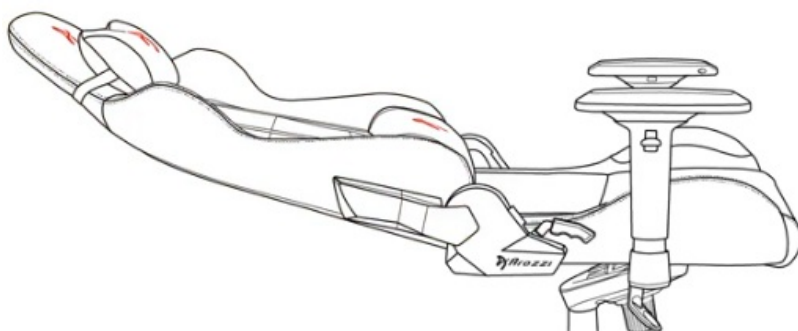

Konstrukce je inspirována stylem sedaček ve sportovních vozech a zprostředkuje vám také podobný pocit komfortu. Židle **AROZZI AVANTI Soft Fabric** je rovněž **bohatě nastavitelná**, ať už jde o celkovou výšku, nastavení sklonu opěradla, **houpání**, nebo třeba nastavení pozice **loketních opěrek**.

ZÁKLADNÍ SPECIFIKACE

Nastavitelná výška sedadla: 45-54 cm

Výška židle: 129-138 cm

Šířka sedáku: 39 cm

Hloubka sedáku: 47 cm

Výška opěradla: 84 cm

Nosnost: 120 kg

Hmotnost: 20,1 kg