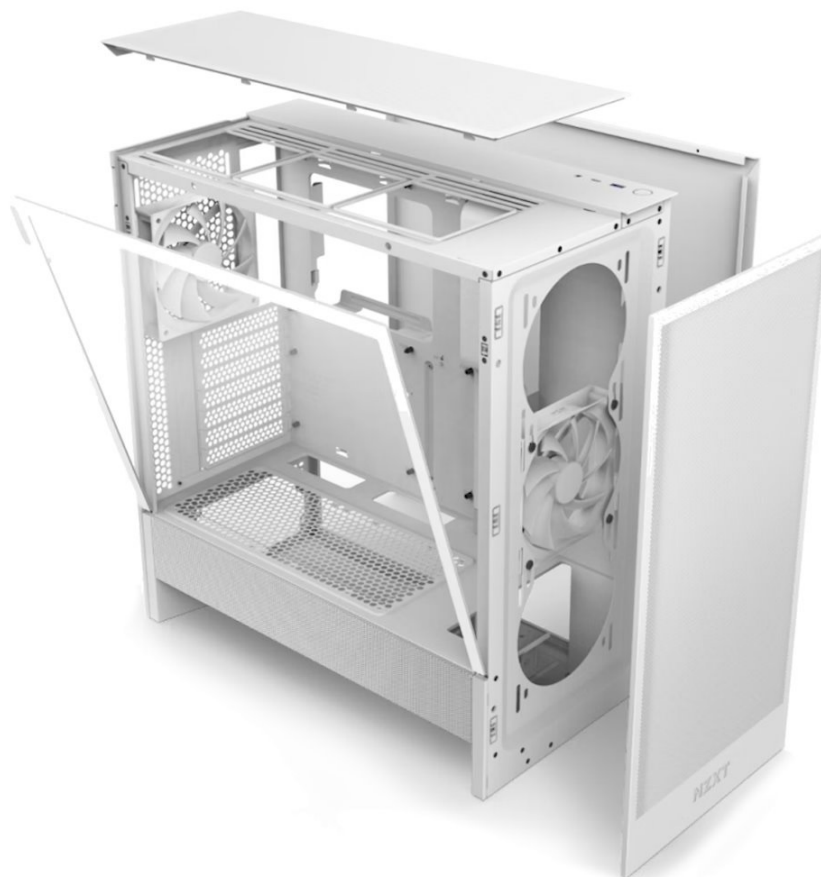

Počítačová skříň NZXT H5 Flow velikosti Middle Tower je navržena pro stavbu moderního PC systému s důrazem na perfektní proudění vzduchu a chlazení GPU. **Panely se síťovaným designem** jsou ideální pro výkonné sestavy s pokročilým nebo vodním chlazením. Současně zajišťují maximální průtok vzduchu a zamezují nadměrnému vniknutí prachu.

Vnitřní prostor pojme všechny komponenty v čele s **chladičem CPU** do výšky až 170 mm a grafickou kartou o délce až 410 mm. Instalovat lze rovněž **základní desky různých formátů - ATX, Micro ATX, Mini ITX, EATX**. V základu je skříň

osazena **dvojití předinstalovaných 120mm ventilátorů**, které pracují tiše a podporují efektivní chlazení. Konstrukce se vyznačuje přítomností **průhledné bočnice** pro vzhled do nitra vaší běžící PC sestavy.

NZXT H5 Flow

Elegantní počítačová skříň nabízí stylovou **prosklenou bočnici**, perforovaný panel a prvotřídní kovovou konstrukci. Osazení komponentami je lehké díky **systému správy kabeláže**, kabely tedy nikde zbytečně nepřekáží. Skříň je **osazena dvěma ventilátory o velikosti 120 mm**. Potěší také možnost rozšíření o dalších 6 ventilátorů. Samozřejmostí jsou prachové filtry. Důmyslné řešení umožňuje pohodlné umístění **až 360 mm dlouhého výměníku** vodního chlazení na přední straně. Ve skříni je dostatek prostoru pro chladič CPU do výšky až 170 mm a grafickou kartu o délce až 410 mm. No horním panelu je k dispozici jeden port **USB 3.0**, jeden port **USB-C** a kombinovaný port sluchátek a mikrofону. Skříň je dodávána **bez zdroje**.