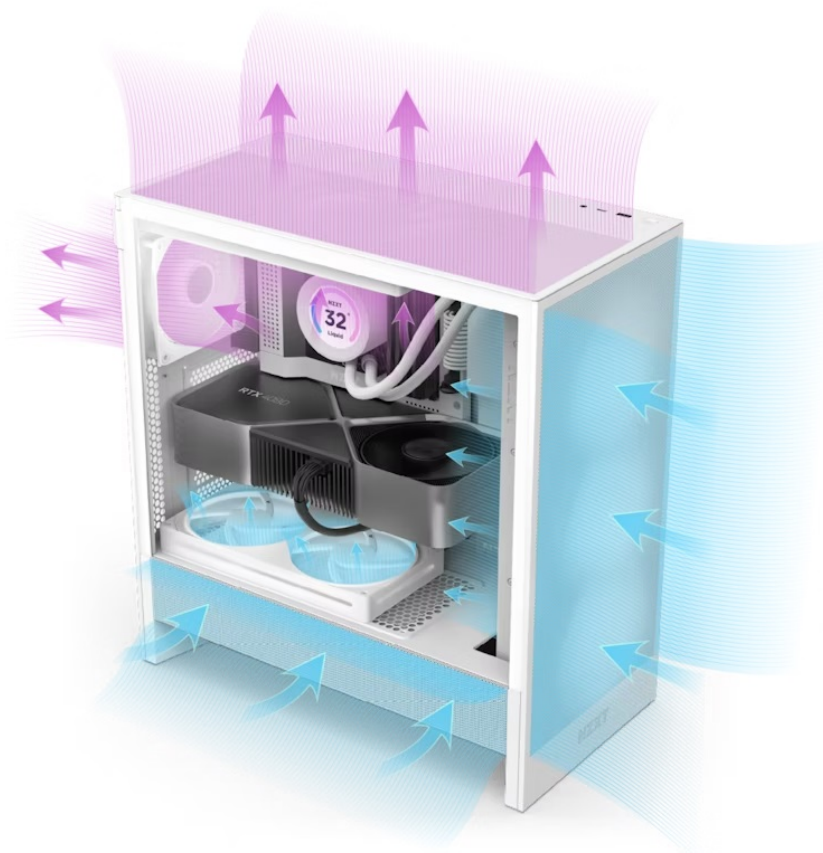

Počítačová skříň NZXT H5 Flow RGB Edition velikosti Middle Tower je navržena pro stavbu moderního PC systému s důrazem na perfektní proudění vzduchu a chlazení GPU. **Panely se síťovaným designem** jsou ideální pro výkonné sestavy s pokročilým nebo vodním chlazením. Současně zajišťují maximální průtok vzduchu a zamezují nadměrnému vniknutí prachu.

Vnitřní prostor pojme všechny komponenty v čele s **chladičem CPU** do výšky až 170 mm a grafickou kartou o délce až 410

mm. Instalovat lze rovněž **základní desky různých formátů - ATX, Micro ATX, Mini ITX, EATX**. V základu je skříň osazena **jedním RGB ventilátorem o velikosti 360 mm** (kombinace 3x 120mm ventilátorů) a **jedním 120mm ventilátorem bez podsvícení** na zadní straně. Ventilátory pracují tiše a podporují efektivní chlazení. Konstrukce se vyznačuje přítomností **průhledné bočnice** pro vzhled do nitra vaší běžící PC sestavy.

NZXT H5 Flow RGB

Elegantní počítačová skříň nabízí stylovou **prosklenou bočnici**, perforovaný panel a prvotřídní kovovou konstrukci. Osazení komponentami je lehké díky **systému správy kabeláže**, kabely tedy nikde zbytečně nepřekáží. Skříň je na přední straně **osazena jedním RGB ventilátorem o velikosti 360 mm (kombinace 3x 120mm ventilátorů) a jedním 120mm ventilátorem** bez podsvícení na zadní straně. Potěší také možnost rozšíření o další čtyři ventilátory. Samozřejmostí jsou prachové filtry. Důmyslné řešení umožňuje pohodlné umístění **až 360 mm dlouhého výměníku** vodního chlazení na přední straně. Ve skříni je dostatek prostoru pro chladič CPU do výšky až 170 mm a grafickou kartu o délce až 410 mm. Na horním panelu je k dispozici jeden port **USB 3.0**, jeden port **USB-C** a kombinovaný port sluchátek a mikrofonu. Skříň je dodávána **bez zdroje**.