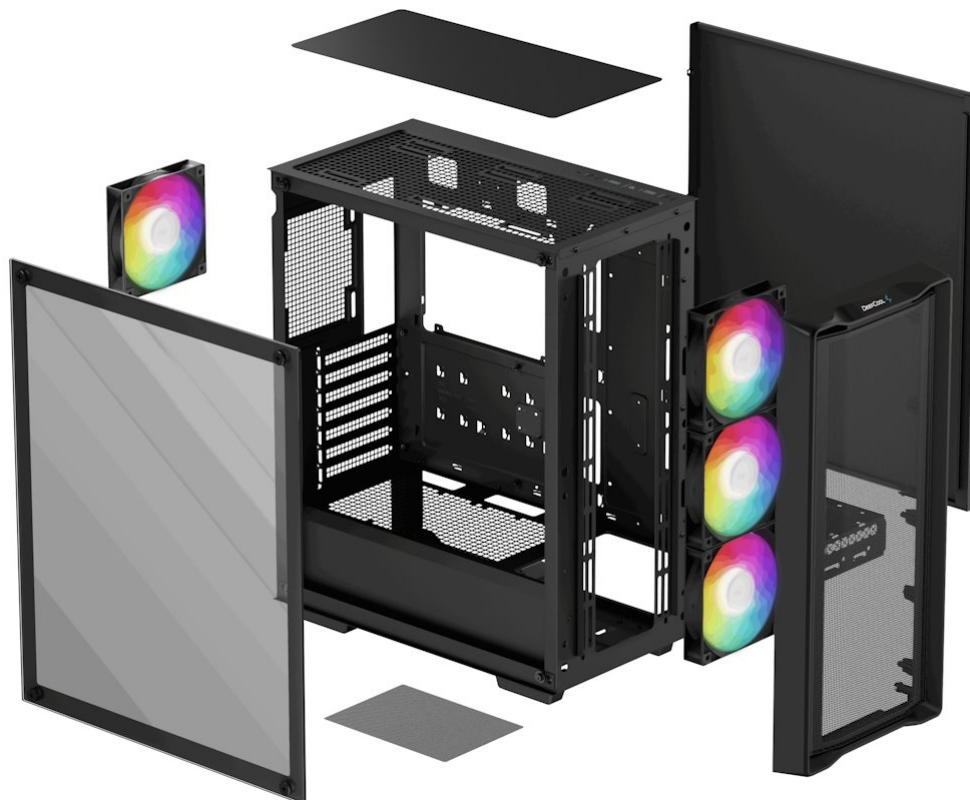

## DEEPCOOL CC560 MESH V2 - řešení pro chlazení PC systému a stylový vzhled

Počítačová skříň **DEEPCOOL CC560 MESH V2** ve formátu **Middle Tower**, která je vhodná pro stavbu moderních PC systému. Díky provedení skříně zabere méně místa než klasický desktop. Současně poskytuje dostatek vnitřního prostoru pro uložení a uspořádání všech komponent. Design s **průhlednou bočnicí** vám umožní ideální a ničím nerušený vzhled do vnitřku skříně a sledovat všechny pracovní nebo herní součástky během provozu.

Skříň **DEEPCOOL CC560 MESH V2** disponuje také **4 předinstalovanými ventilátory s ARGB podsvícením**, které se postarají o efektivní chlazení a stylový vzhled. Na horním panelu se nachází základní ovládání a také konektory pro připojení

## DEEPCOOL CC560 MESH V2

Skříň formátu Middle Tower s **průhlednou bočnicí** a **perforovaným předním panelem** nabízí **dvě 2,5"** pozice pro SSD disky a **dvě 3,5"** pozice pro pevné disky. Na horním panelu se nachází dva **USB 3.0** porty a kombinovaný port sluchátek a mikrofonu. Skříň je osazena celkem **čtyřmi ventilátory s ARGB podsvícením** o velikosti 120 mm. Důmyslné řešení umožňuje pohodlné umístění **až 360 mm dlouhého výměníku** vodního chlazení na přední straně. Ve skříni je dostatek prostoru pro chladič CPU do výšky až 165 mm a grafickou kartu o délce 370 mm. Dodávána je **bez zdroje**. Součástí je také **prachový filtr**.

### ZÁKLADNÍ SPECIFIKACE

**Provedení skříně:** Middle Tower

**Interní pozice:** 2 × 2,5", 1 × 2,5"/3,5", 1 × 3,5"

**Kompatibilita základní desky:** ATX, Micro ATX, Mini-ITX

**Zdroj:** bez zdroje

**Konektory na horním panelu:** 2 × USB 3.0, 1 × kombinovaný port sluchátek a mikrofonu