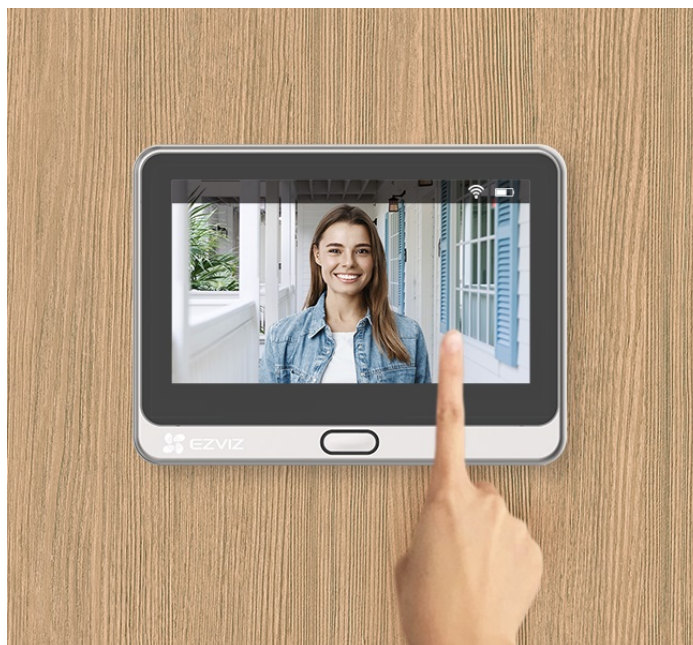

Chytrý dveřní videotelefon EZVIZ DP2 2K, který přináší bezpečnost a pohodlné ovládání až k vašim domovním dveřím. Dveřní kukátko s kamerou nabízí obraz v **rozlišení 2K** a umožňuje snímání prostoru v širokých zorných úhlech. Díky tomu vám přehledně zprostředkuje, kdo stojí za dveřmi. Ostrý obraz je pak ideální pro jasnou identifikaci osoby. Skrze **barevný dotykový displej** můžete snadno a intuitivně ovládat jednotlivé funkce. Ve spojení s **inteligentní detekcí pohybu** máte vše pod kontrolou a můžete se cítit bezpečně v každé situaci.

Dveřní videotelefon EZVIZ DP2 2K vám poslouží nejenom k živému zobrazení, ale také **obousměrnému videohovoru**, což oceníte například při uvítání přátel, doručování balíčků, pošty nebo využívání dalších služeb. Samozřejmostí je také **podpora nočního vidění** díky IR přísvitu do vzdálenosti až 5 m. Součástí je rovněž **zvonek**.

EZVIZ DP2 2K

Dveřní kukátko s kamerou a funkcí zvonku nabízí rozlišení **2304 x 1296** obrazových bodů a úhel záběru **166°**. Video ve vysoké kvalitě zaručí také při nočních záběrech díky **IR přísvitu** s dosahem až 5 m. **PIR čidlo** pro detekci pohybu zajistí dokonalé zabezpečení prostoru. Kukátko disponuje 4,3" dotykovým displejem, bezdrátovým připojením **Wi-Fi** a slotem pro paměťovou kartu o velikosti až 512 GB pro nahrávání záznamu. Díky mobilní aplikaci budete mít přehled o situaci před dveřmi **24 hodin denně, 7 dní v týdnu** odkudkoli skrze váš smartphone. O napájení se stará vestavěná baterie s kapacitou **4600 mAh**, nebo napájecí adaptér (není součástí balení).

Součástí balení je USB kabel, montážní základna, kryt, úchytka a 6x šroub.

ZÁKLADNÍ SPECIFIKACE

Snímací čip: 1/2,7" CMOS, f = 2,0 mm, úhel záběru diagonálně 166°

Maximální rozlišení: 2304 x 1296 px

Funkce: zvoněk, dotykový displej, záznam, podpora microSD karet, Wi-Fi, mobilní aplikace, obousměrný audio přenos, PIR čidlo, DWDR