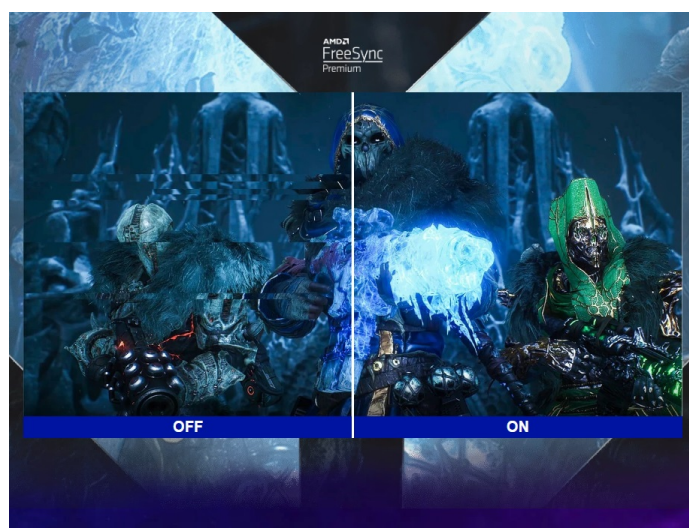

Výkonný herní monitor ViewSonic VX2758A-2K-PRO-3 je navržen pro nekompromisní, profesionální gaming. Na **velké ploše 27"** si vychutnáte mimořádně ostrý obraz a detaily ve **QHD** kvalitě s podporou technologie **panelu SuperClear IPS**. Díky tomu a **99% pokrytí sRGB barevné palety** je obraz živý a s věrnými barvami ze všech stran pohledu.

se tak můžete těšit na jasný a ostrý vizuál.

Monitor ViewSonic VX2758A-2K-PRO-3 je vybaven také **technologíí EyePro Tech**, která efektivně odfiltruje blikání a modré světlo. Díky tomu **potlačuje digitální únavu očí** a umožní dlouhodobé filmové maratony nebo noční herní seance. Samozřejmostí je také dostatečná konektivita, která zahrnuje **dvojici HDMI portů** a **DisplayPort**. Monitor ViewSonic VX2479-HD-PRO-3 tak propojíte s počítačem i herní konzolí a využijete jejich výkon pro neutuchající zábavu.

ViewSonic VX2758A-2K-PRO-3

Herní LED monitor s úhlopříčkou **27"** nabízí Quad HD rozlišení **2560 × 1440** obrazových bodů. Disponuje dobou odezvy **1 ms**, kontrastním poměrem **1000 : 1**, jasem **300 cd/m²** a **99% pokrytím sRGB barevné palety**. Obnovovací frekvence **až 240 Hz** spolu s podporou technologie **AMD FreeSync Premium** nabízí intenzivní akci bez trhání, zadržávání nebo rozmazávání obrazu při pohybu. Příjemné jsou též pozorovací úhly **178°** horizontálně i vertikálně.