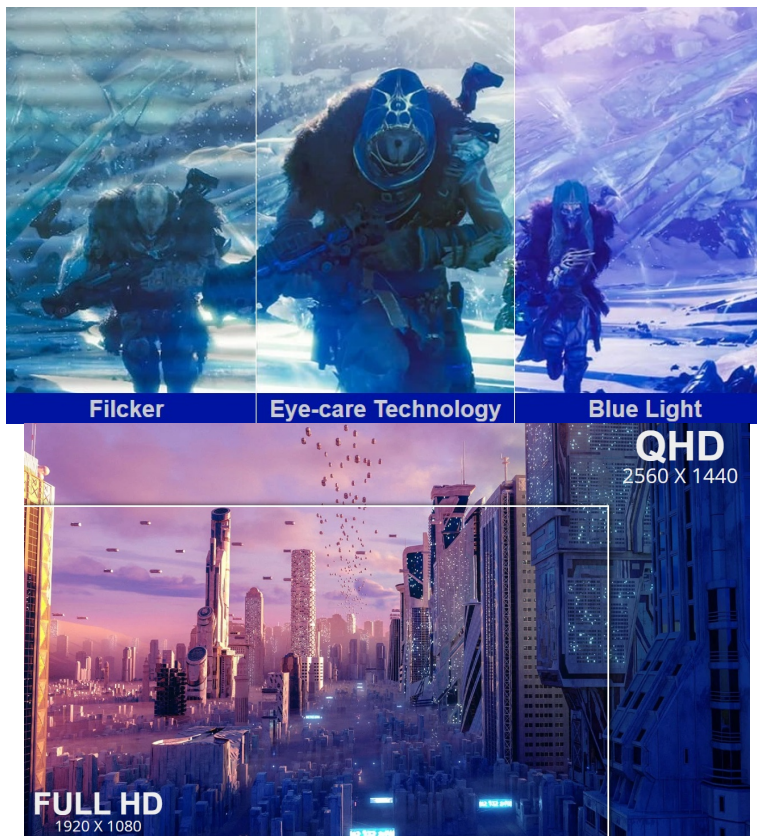

Výkonný herní monitor ViewSonic VX2758A-2K-PRO-3 je navržen pro nekompromisní, profesionální gaming. Na **velké ploše 27"** si vychutnáte mimořádně ostrý obraz a detaily ve **QHD** kvalitě s podporou technologie **panelu SuperClear IPS**. Díky tomu a **99% pokrytí sRGB barevné palety** je obraz živý a s věrnými barvami ze všech stran pohledu.

se tak můžete těšit na jasný a ostrý vizuál.

Monitor ViewSonic VX2758A-2K-PRO-3 je vybaven také **technologíí EyePro Tech**, která efektivně odfiltruje blikání a modré světlo. Díky tomu **potlačuje digitální únavu očí** a umožní dlouhodobé filmové maratony nebo noční herní seance. Samozřejmostí je také dostatečná konektivita, která zahrnuje **dvojici HDMI portů** a **DisplayPort**. Monitor ViewSonic VX2479-HD-PRO-3 tak propojíte s počítačem i herní konzolí a využijete jejich výkon pro neutuchající zábavu.

ViewSonic VX2758A-2K-PRO-3

Herní LED monitor s úhlopříčkou **27"** nabízí Quad HD rozlišení **2560 × 1440** obrazových bodů. Disponuje dobou odezvy **1 ms**, kontrastním poměrem **1000 : 1**, jasem **300 cd/m²** a **99% pokrytím sRGB barevné palety**. Obnovovací frekvence **až 240 Hz** spolu s podporou technologie **AMD FreeSync Premium** nabízí intenzivní akci bez trhání, zadržávání nebo rozmazávání obrazu při pohybu. Příjemné jsou též pozorovací úhly **178°** horizontálně i vertikálně.

Součástí balení je DisplayPort kabel.

ZÁKLADNÍ SPECIFIKACE

Typ panelu: IPS

Úhlopříčka: 27"

Poměr stran: 16 : 9

Rozlišení: 2560 × 1440

Kontrastní poměr: 1000 : 1

Doba odezvy: 1 ms