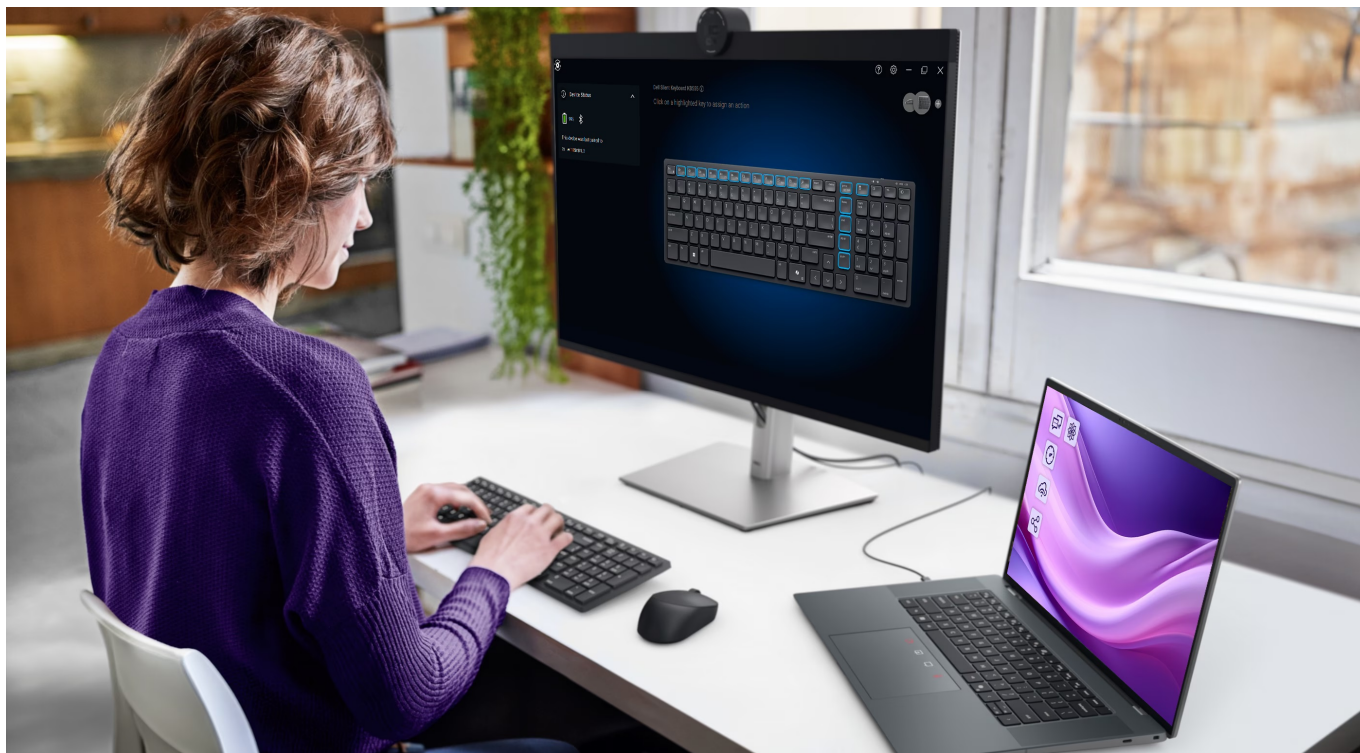

Set klávesnice a myši DELL KM555, který se snadno vměstná na pracovní stůl. Je ideální do otevřené kanceláře a každého pracovního prostoru, který sdílíte s kolegy nebo klienty. **Tiché klávesy a tlačítka** vám umožní plné soustředění na aktuální činnost, ať už jde o psaní dokumentů, vyřizování e-mailové komunikace, ovládání aplikací a veškeré administrativní činnosti. **Set DELL KM555** je navržen s ohledem na celodenní pohodlí.

Kompaktní rozměry klávesnice šetří místo a zachovávají přehledný pracovní prostor. Současně nabízí všechny základní funkce klávesnice standardní velikosti. Díky **oboustrannému designu myši** lze myš umístit na levou i pravou stranu a ovládat vámi preferovanou rukou. Čistému stolu bez zbytečných kabelů nahrává také podpora **duálního bezdrátového připojení**.

Díky **přijímači Dell Secure Link USB** a technologii **Bluetooth 5.1** můžete myš i klávesnici využívat naplno a bez změti kabelů. Mezi další přednosti patří přítomnost **samostatné klávesy Microsoft Copilot**. Stiskem klávesy **spustíte nástroj umělé inteligence Copilot**, která vám usnadní práci s dokumenty a jejich editaci, tvorbu souhrnu, konceptů, obrázků, vyhledávání informací a spoustu dalších užitečných funkcí, které zefektivní vaši každodenní činnost v kanceláři.

Dell KM555 GER

Bezdrátová tichá klávesnice a myš nabízející **jednoduchý a moderní design**, který poskytuje spolehlivý výkon v libovolném prostředí. Sada nabízí pohodlí a výkonnost bezdrátového pracoviště a je navržena tak, aby vydržela i náročnou kancelářskou práci. Napájení zajišťují **2x AAA a 1x AA baterie**, které zaručí **dlouhou výdrž až 36 měsíců**. Připojení je realizováno bezdrátově skrze **Bluetooth** či miniaturní USB přijímač a technologii **2,4 GHz**.