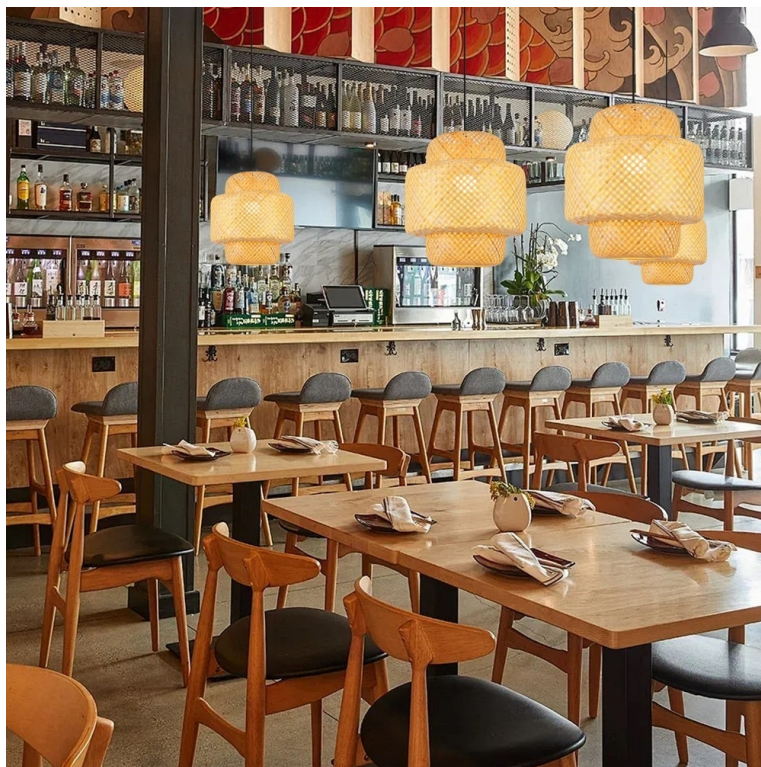

Stropní svítidlo IMMAX BOHO HILO představuje jedinečnou kombinaci přírodních materiálů a elegance. Do vaší domácnosti přinese nádech luxusu i neotřelého vzezření, současně vám poskytne osvětlení na odregování a relax. **Svítidlo IMMAX BOHO HILO** podporuje Smart Wi-Fi nebo Zigbee LED žárovku s patičí E27. Pro výrobu se využívá **přírodních bambusových vláken**.

Ta jsou ručně proplétána a každý zhotovený kus je tak originál svého druhu. Při ruční výrobě je rovněž kladen mnohem větší důraz na detail a celkovou kvalitu, takže máte jistotu, že se na váš strop zavěsí jen to nejlepší. Svým unikátním vzhledem je svítidlo **IMMAX BOHO HILO** vhodné do domácnosti i provozů, jako jsou kavárny čajovny, stylové restaurace apod.