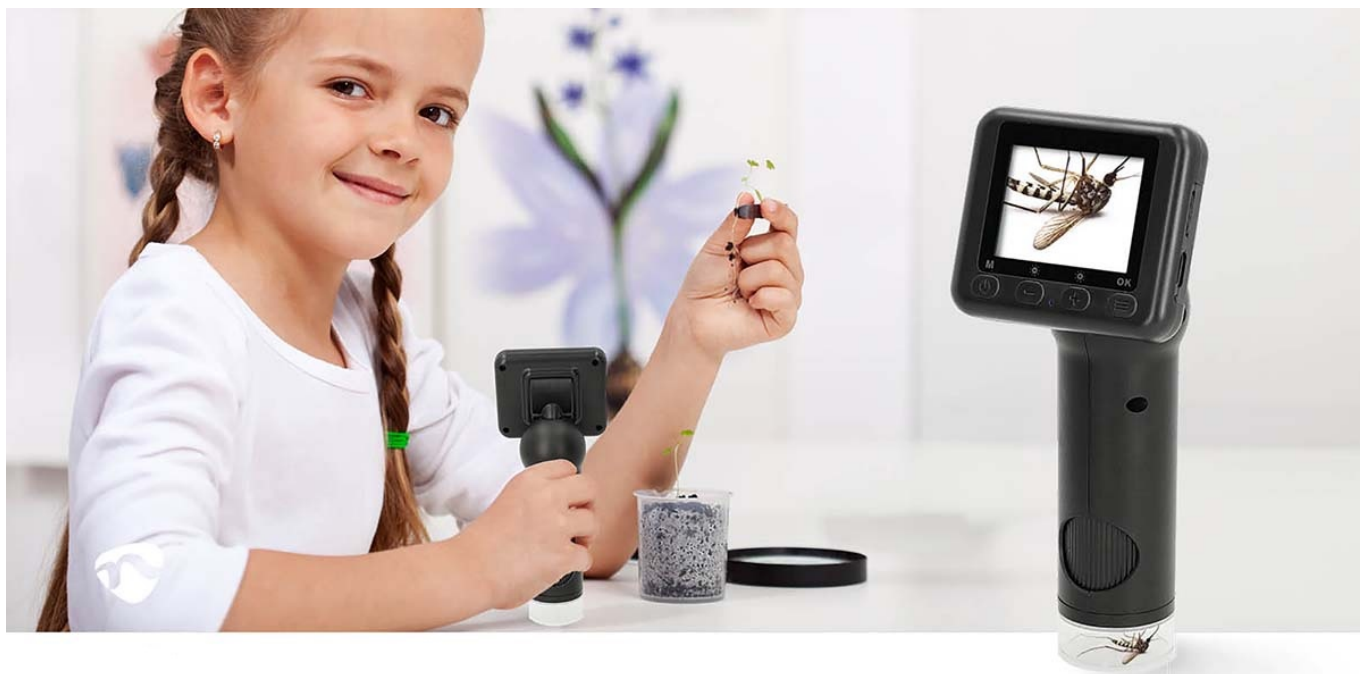

### Mikroskopická kamera Nedis MCAM2424BK - kouzlo objevování

**Ruční digitální mikroskop Nedis MCAM2424BK**, který vám umožní rychle a snadno odhalit věci, které jsou běžnému lidskému oku skryté - ať už jste venku v přírodě, nebo ve své domácí laboratoři. Umožní vám prozkoumat **mikroskopické struktury předmětů** nebo povrchů ve vysokém rozlišení, sledovat objekty v titěrných detailech a zachytit je v podobě fotografií nebo videa. Díky **pokročilým čočkám** je zajištěno mimořádné **zvětšení zkoumaných objektů nebo mikroskopických preparátů**. Disponuje **barevným TFT LCD displejem**, který vám umožní pohodlně sledovat i tu nejmenší část přírody.

Díky funkci **8násobného digitálního zoomu** jsou pořízené záběry jasné a přesné. **Přechod mezi úrovněmi zvětšení** je snadný díky praktickému ovládnání, přičemž **faktor zvětšení lze nastavit v rozmezí od 100x až do 500x**. **Mikroskop Nedis MCAM2424BK** pohání integrovaná baterie s **dobou provozu až 5 hodin**, protože kvalitní vědecká pozorování si žádají svůj čas a nesmí se uspěchat. Je vhodný pro učitele, fanoušky do vědy nebo poučené laiky. Umožňuje pozorování rostlin, hmyzu, drobných předmětů, hodinek, šperků apod.

98g

Weighs only 98 grams. Easily fits your pocket.

100x-500x

100X to 500X magnification

### Nedis MCAM2424BK

Praktický ruční mikroskop pro objevování složitých detailů miniaturních objektů. Nabízí **rozlišení 1920 × 1080 pixelů** při 30 snímcích za sekundu (při interpolaci až 48 Mpx) a **šest nastavitelných LED světel**, která zlepšují viditelnost a ostrost obrazu. Faktor zvětšení lze nastavit **od 100x až do 500x**. Mikroskop disponuje **2" barevným LCD displejem**, který lze pro dosažení optimálního sledovacího úhlu naklánět v rozsahu 45°. Napájen je pomocí vestavěné dobíjecí baterie s kapacitou **1000 mAh**, která zaručí **až 5 hodin nepřetržitého provozu**. Nabíjení baterie probíhá prostřednictvím portu **USB-C**. Pro uložení dat je přítomen **slot na microSD kartu** s kapacitou až 32 GB.