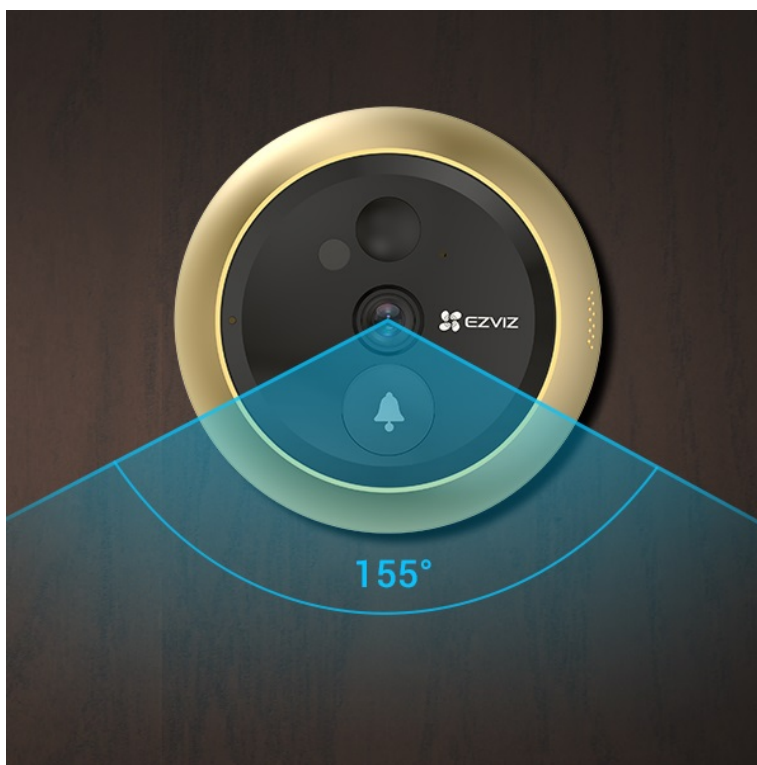

Dveřní videotelefon EZVIZ DP2C pro zvýšení zabezpečení ve vaší chytré domácnosti. S jeho pomocí jednoduše a bezpečně zjistíte, kdo klepe na dveře. Obsahuje **kukátko s kamerou a funkcí zvonku**. Obraz snímá v jasném a detailním **rozlíšení Full HD a široké úhly záběru** zachytí velký prostor okolo. **Barevný dotykový displej** kukátka je snadno použitelný a obsluhu zvládne celá rodina. S přehledem nahradí klasické malé kukátko, které nejenom nezachytí mnoho, ale často také vidění zkresluje.

Obrazovku lze také nastavit pro automatické zapnutí při detekci návštěvníka. Díky **bezdrátovému připojení** lze chytrý dveřní **videotelefon EZVIZ DP2C** propojit se smartphonem a skrze mobilní aplikaci monitorovat prostor před dveřmi. Samozřejmostí je **konstrukce z kvalitních a odolných materiálů**, které zajistí robustnost a pevnost pro instalaci ve venkovním prostoru.

EZVIZ DP2C

Dveřní kukátko s kamerou a funkcí zvonku nabízí rozlišení **1920 x 1080** obrazových bodů a úhel záběru **155°**. Video ve vysoké kvalitě zaručí také při nočních záběrech díky **IR přísvitu** s dosahem až 5 m. **PIR čidlo** pro detekci pohybu zajistí dokonalé zabezpečení prostoru. Kukátko disponuje 4,3" barevným displejem, bezdrátovým připojením **Wi-Fi** a slotem pro paměťovou kartu o velikosti až 512 GB pro nahrávání záznamu. Díky mobilní aplikaci budete mít přehled o situaci před dveřmi **24 hodin denně, 7 dní v týdnu** odkudkoli skrze váš smartphone. Zajistě potěší také **podpora hlasových**

ZÁKLADNÍ SPECIFIKACE

Snímací čip: 1/3" CMOS, $f = 2,0$ mm, úhel záběru diagonálně 155°

Maximální rozlišení: 1920 × 1080 px

Funkce: zvonek, displej, záznam, podpora micro SD karet, Wi-Fi, mobilní aplikace, obousměrný audio přenos, PIR čidlo, kompresní technologie H.265