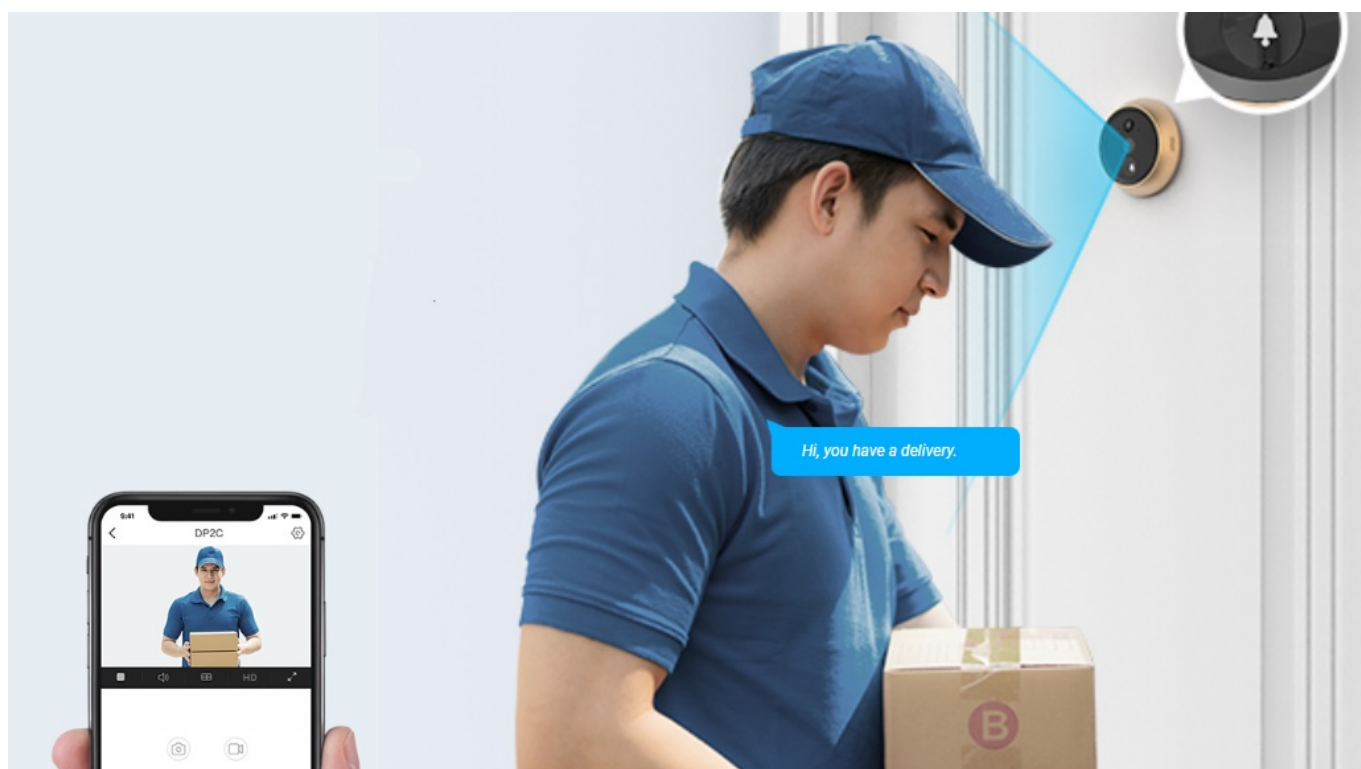

EZVIZ DP2C ZLATÉ

Cena celkem:	4 537 Kč (bez DPH: 3 750 Kč)
Běžná cena:	4 991 Kč
Ušetříte:	454 Kč
Kód zboží:	KIPEZV1091
Part No.:	CS-DP2C-R100-6E2WPFB-GD
Záruka:	24 měs.
Stav:	Nové zboží

Popis

Videotelefon EZVIZ DP2C - vždy víte, kdo stojí za dveřmi

Dveřní videotelefon EZVIZ DP2C pro zvýšení zabezpečení ve vaší chytré domácnosti. S jeho pomocí jednoduše a bezpečně zjistíte, kdo klepe na dveře. Obsahuje **kukátko s kamerou a funkcí zvonku**. Obraz snímá v jasném a detailním **rozlíšení Full HD a široké úhly záběru** zachytí velký prostor okolo. **Barevný dotykový displej** kukátka je snadno použitelný a obsluhu zvládne celá rodina. S přehledem nahradí klasické malé kukátko, které nejenom nezachytí mnoho, ale často také vidění zkresluje.

Obrazovku lze také nastavit pro automatické zapnutí při detekci návštěvníka. Díky **bezdrátovému připojení** lze chytrý dveřní **videotelefon EZVIZ DP2C** propojit se smartphonem a skrze mobilní aplikaci monitorovat prostor před dveřmi. Samozřejmostí je **konstrukce z kvalitních a odolných materiálů**, které zajistí robustnost a pevnost pro instalaci ve venkovním prostoru.

EZVIZ DP2C

Dveřní kukátko s kamerou a funkcí zvonku nabízí rozlišení **1920 x 1080** obrazových bodů a úhel záběru **155°**. Video ve vysoké kvalitě zaručí také při nočních záběrech díky **IR přísvitu** s dosahem až 5 m. **PIR čidlo** pro detekci pohybu zajistí dokonalé zabezpečení prostoru. Kukátko disponuje 4,3" barevným displejem, bezdrátovým připojením **Wi-Fi** a slotem pro paměťovou kartu o velikosti až 512 GB pro nahrávání záznamu. Díky mobilní aplikaci budete mít přehled o situaci před dveřmi **24 hodin denně, 7 dní v týdnu** odkudkoli skrze váš smartphone. Zajistě potěší také **podpora hlasových**