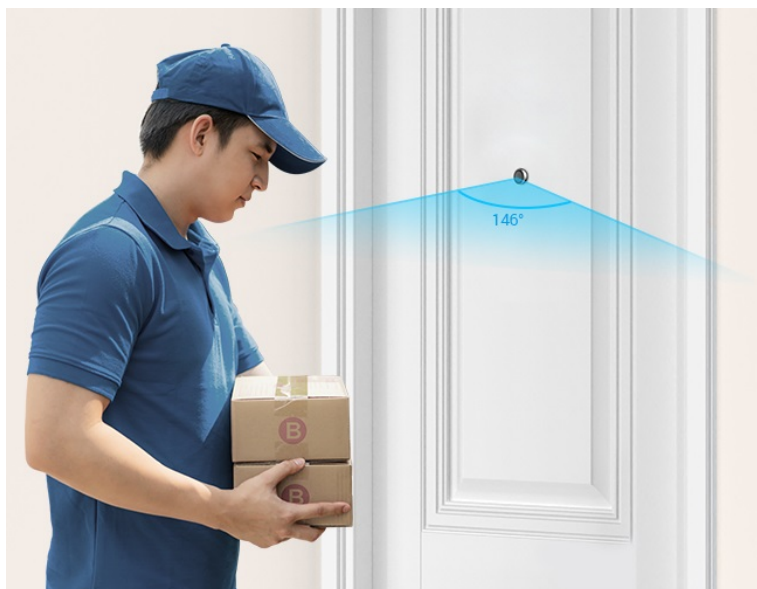

EZVIZ HP2 ZLATÉ

Cena celkem:	2 300 Kč
	(bez DPH: 1 901 Kč)
Běžná cena:	2 530 Kč
Ušetříte:	230 Kč
Kód zboží:	KIPEZV1090
Part No.:	CS-HP2-R100-6E2WB-GD
Záruka:	24 měs.
Stav:	Nové zboží

Popis

Vždy a všude víte, kdo stojí za domácími dveřmi - kukátko EZVIZ HP2

Dveřní kukátko EZVIZ HP2 se zbudovanou kamerou, se kterou budete mít vždy přehled o tom, kdo stojí za dveřmi a co se tam děje. Kamera podporuje **široké úhly záběru**, a tak s přehledem a ostře zachytí obličej návštěvníků, balíčky od doručovatelů, nákupní tašky z on-line obchodů a zkrátka všechno a všechny, kteří se mihnou před vašimi dveřmi. Svým designem je kamera absolutně nenápadná a dokonale splyne s dveřmi. Hlavní předností **chytrého kukátka EZVIZ HP2** je především možnost sledování na dálku z pohodlí gauče.

Pomocí **aplikace EZVIZ** ve vašem smartphonu můžete jednoduše kontrolovat dění na chodbě nebo pořídit živé video, ať už jste kdekoli. Součástí je také **samostatný displej**, který vám umožní v reálném čase obhlédnout prostor za dveřmi. Na velkém 4,3palcovém displeji můžete sledovat živé přenosy obrazu a snadno identifikovat osoby za dveřmi. Díky **bezdrátovému připojení skrze Wi-Fi** je konektivita rychlá a jednoduchá.

EZVIZ HP2

Dveřní kukátko s kamerou nabízí rozlišení **1920 × 1080** obrazových bodů a úhel záběru **146°**. Součástí kukátka je 4,3" barevný displej, který umožňuje na první pohled zjistit, co se děje za dveřmi. Díky bezdrátovému připojení pomocí technologie **Wi-Fi** a mobilní aplikaci budete mít přehled o situaci před dveřmi **24 hodin denně, 7 dní v týdnu** odkudkoli skrze váš smartphone. O napájení se stará vestavěná baterie s kapacitou **2200 mAh**.