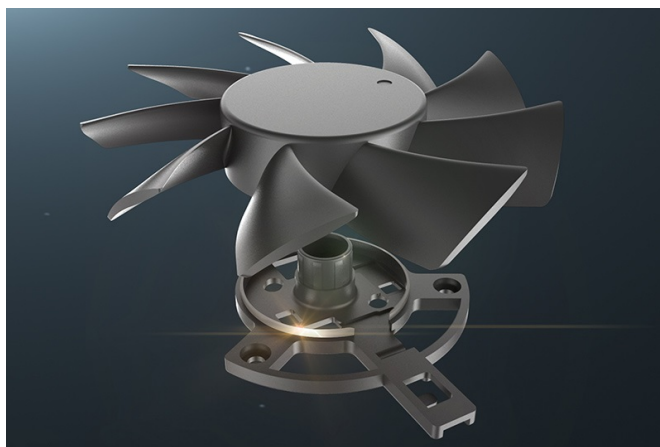

Popis

ASUS DUAL RTX3050 OC - optimální volba pro hráče a tvůrce

Grafická karta **ASUS DUAL RTX3050 OC** do herních nebo tvůrčích PC sestav. Je postavena na architektuře **NVIDIA Ampere**, která zlepšuje propustnost a energetickou účinnost. Přináší technologie a RT jádra 2. generace pro **vylepšení Ray Tracingu** a ještě bohatší detaily při vykreslování odstínů, odlesků a dalších vizuálních efektů. Tensor jádra 3. generace podporují lepší činnost AI algoritmů nebo **DLSS**.

Dvojice Axial-tech ventilátorů nabízí designované lopatky ventilátorů, které zajišťují vyšší tlak vzduchu a lepší chlazení. Technologie 0db podporuje tichý provoz během nízké zátěže. Samozřejmostí je kvalitní konstrukce, která zaručuje odolnost a pevnost celé grafické karty **ASUS DUAL RTX3050 OC**. **Auto-Extreme** představuje technologicky vyspělý výrobní proces, který klade důraz na preciznost s ohledem na ekologickou zátěž.