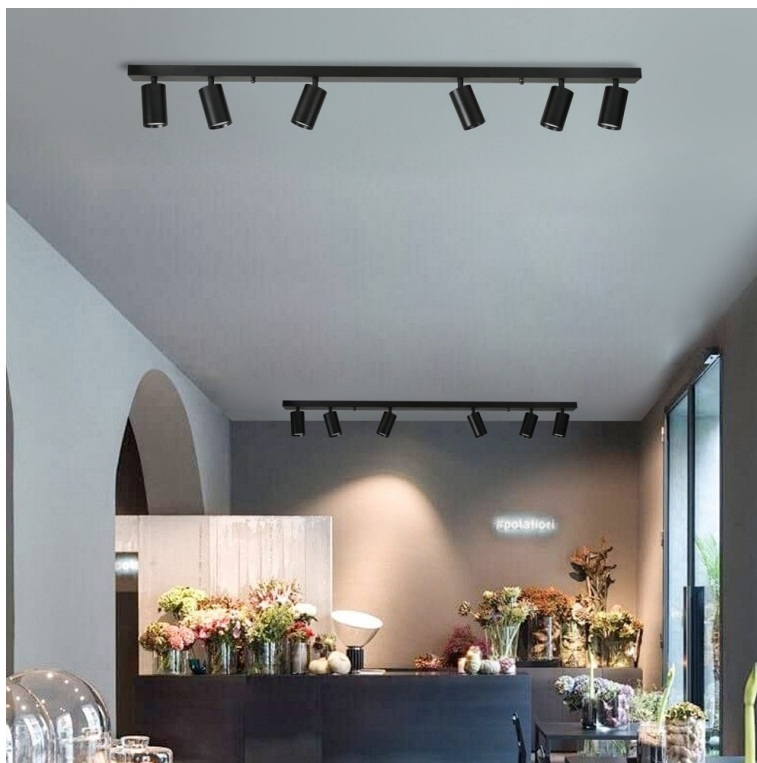

Chytré osvětlení IMMAX NEO LITE PUNTO-6 SMART do každé moderní domácnosti. Vyznačuje se **elegantním designem**, který se skvěle hodí do jakékoli místnosti - kuchyně, obývacího pokoje, ložnice nebo třeba na chodbu. Díky podpoře chytrých technologií světlo IMMAX NEO LITE PUNTO-6 SMART **snadno integrujete do systému Smart domu**. Chytrou LED žárovku můžete **jednoduše ovládat pomocí mobilní aplikace** (Android i iOS), případně lze využít také **hlasové asistenty** Amazon Alexa, Apple Siri nebo Google Assistant.

Ovládejte **nastavení jasu nebo barevné teploty** a přizpůsobte osvětlení podle své nálady nebo situace. **Barva světla RGB a přechod mezi teplou až studenou bílou** vám umožní snadno vytvořit relaxační nebo romantickou atmosféru, nebo jasně osvětlené prostředí, ve kterém se potřebujete soustředit na práci. **Stropní chytré svítidlo IMMAX NEO LITE PUNTO-6** disponuje **šesticí LED žárovek IMMAX NEO LITE**, které **spotřebovávají méně energie** a jsou ideální pro úsporu nákladů. Potěší také jednoduchá a rychlá instalace.

IMMAX NEO LITE PUNTO-6 SMART

Sada stropního/nástěnného svítidla PUNTO a šesti chytrých LED žárovek IMMAX NEO LITE nabízí perfektní kombinaci stylu a technologie, která oživí každý interiér.

Série bodových svítidel PUNTO představuje **kvalitní kovová svítidla** v elegantním, matně černém provedení, která jsou ideální volbou pro funkční osvětlení současných interiérů. Svítidla mohou být instalována jako **nástěnná i stropní**, což zvyšuje jejich flexibilitu a univerzálnost. Šest směrových hlav je nerovnoměrně rozloženo na 119 cm dlouhé základně a díky pohyblivým kloubům lze světelné pruhy zacílit přesně tam, kde je potřeba. Osazeno je **šesti patcemi GU10** pro instalaci žárovek o max. příkonu **6x 9 W**. Hlavu svítidla lze pro snadnější instalaci žárovky odšroubovat. Součástí balení je sada zlatých kroužků, kterými lze upravit vzhled svítidla na černošatý.