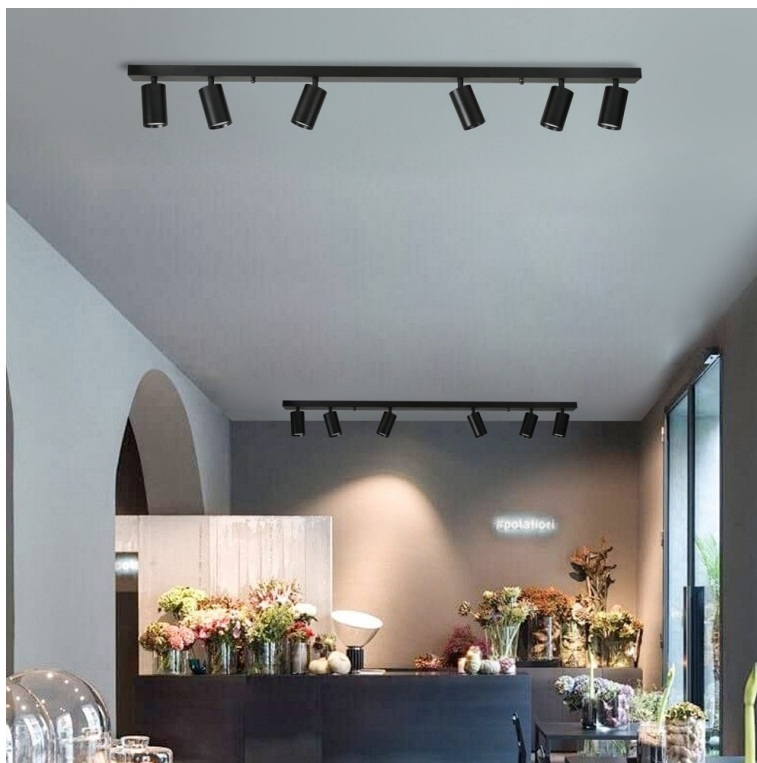

## IMMAX NEO PUNTO-6 SMART - Smart světlo, které šetří energii

**Chytré osvětlení IMMAX NEO PUNTO-6 SMART** do každé moderní domácnosti. Vyznačuje se **elegantním designem**, který se skvěle hodí do jakékoli místnosti – kuchyně, obývacího pokoje, ložnice nebo třeba na chodbu. Díky podpoře chytrých technologií světlo IMMAX NEO PUNTO-6 SMART **snadno integrujete do systému Smart domu**. Chytrou LED žárovku můžete **jednoduše ovládat pomocí mobilní aplikace** (Android i iOS), případně lze využít také **hlasové asistenty** Amazon Alexa, Apple Siri nebo Google Assistant.