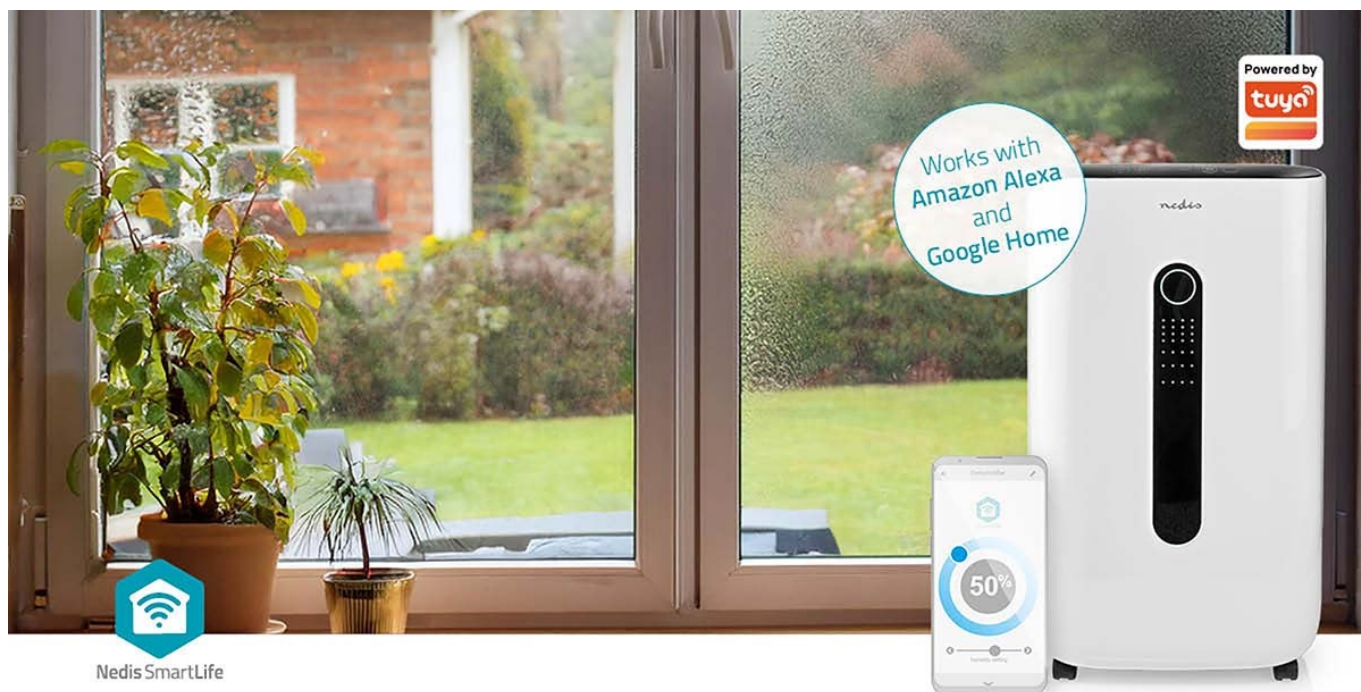

Odvlhčovač Nedis DEHU20WTW pro zlepšení klimatu ve vašem interiéru. Dokáže snížit vlhkost v místnosti, a tak efektivně zabránit tvorbě plísní a množení mikrobů. Disponuje **5 provozními režimy**, které se přizpůsobí rozmanitým místnostem a potřebám - například při sušení prádla nebo třeba jen pobytu v pokoji. Nepřetržitý režim kontinuálně zajistí optimální vlhkost v interiéru při nízkých otáčkách. Při vysoké vlhkosti oceníte **režim Max+**, díky kterému vyvine odvlhčovač **Nedis DEHU20WTW** maximální výkon a rychle odvede přebytečnou vlhkost.

Uplatní se také jako ventilátor a v režimu větrání vytváří příjemný vánek. **Zařízení Nedis Nedis DEHU20WTW** pojme až 20 litrů vody ze vzduchu za jeden den, přičemž po naplnění nádrže se proces odvlhčování pozastaví, dokud nebude prázdná. Odvlhčovač lze také vypustit trvale s pomocí vypouštění hadice. Mezi další přednosti patří podpora **bezdrátového připojení pomocí Wi-Fi** a možnost ovládání pomocí **mobilní aplikace Nedis SmartLife**.