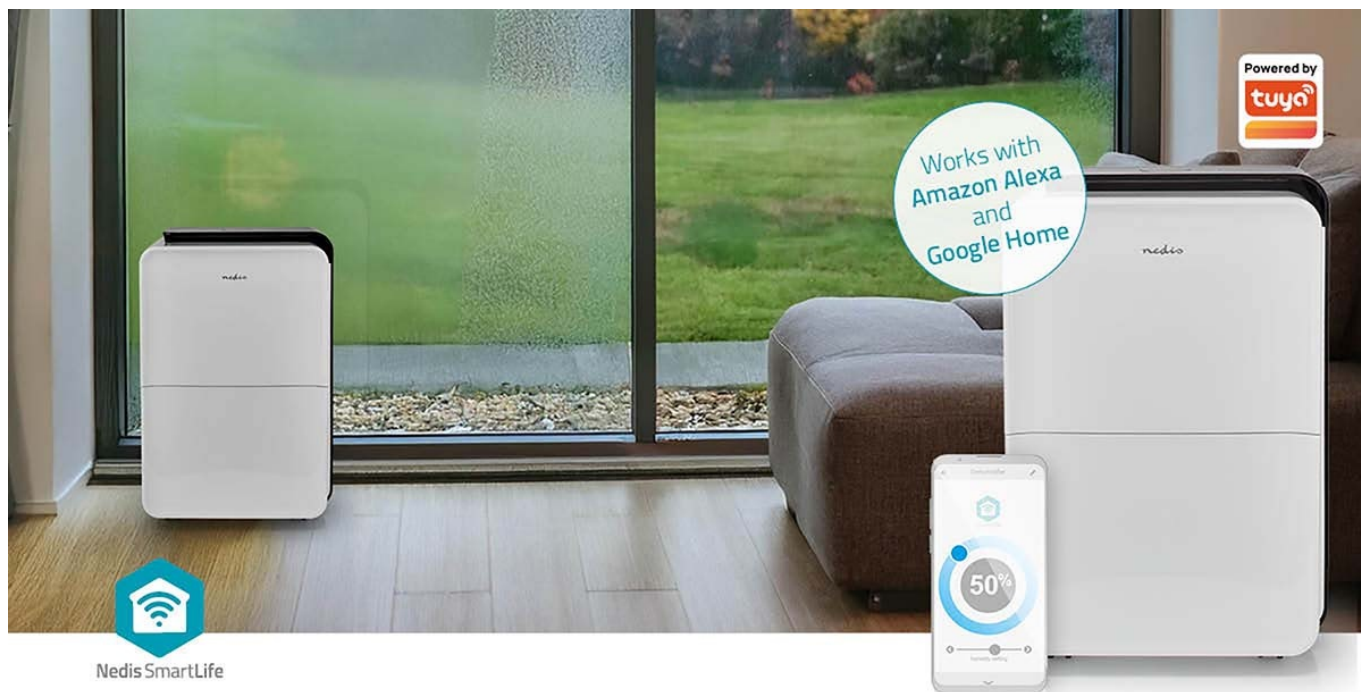

Odvlhčovač Nedis DEHU30WTW pro zlepšení klimatu ve vašem interiéru. Dokáže snížit vlhkost v místnosti, a tak efektivně zabránit tvorbě plísní a množení mikrobů. Disponuje **5 provozními režimy**, které se přizpůsobí rozmanitým místnostem a potřebám – například při sušení prádla nebo třeba jen pobytu v pokoji. **Nepřetržitý režim** kontinuálně zajistí optimální vlhkost v interiéru při nízkých otáčkách.

Uplatní se také jako **ventilátor** a v režimu větrání vytváří příjemný vánek. Zařízení **Nedis DEHU30WTW** pojme až 30 litrů vody ze vzduchu za jeden den, přičemž po naplnění nádrže se proces odvlhčování pozastaví, dokud nebude prázdná. Odvlhčovač lze také vypustit trvale s pomocí vypouštění hadice. Mezi další přednosti patří podpora **bezdrátového připojení pomocí Wi-Fi** a možnost ovládání pomocí **mobilní aplikace Nedis SmartLife**.

Wi-Fi

App control

Voice control

Flow circulation

Nedis SmartLife

Nedis DEHU30WTW

Chytrý odvlhčovač, který dokáže pojmout až **30 litrů vody** ze vzduchu za jeden den. Díky tomu je odvlhčovač vhodný způsob, jak zabránit vzniku plísní, vlhkosti a hniloby v domácnosti. **Nastavitelný hygrostat** udržuje v místnosti nastavenou úroveň vlhkosti. Vybaven je také funkcí **ventilace**, při které odvlhčovač funguje jako ventilátor, vytváří příjemný vánek, aniž by odvlhčoval vzduch. Je vybaven **dvěma nastaveními rychlosti** pro vytvoření dokonalého proudění vzduchu pro každé nastavení. Když je nádržka na vodu plná, odvlhčovač vydá upozornění a pozastaví proces odvlhčování, dokud se nádržka na vodu nevyprázdí. Vodu z odvlhčovače lze také odvádět průběžně pomocí vypouštěcí hadice, která je součástí dodávky. Nechybí **vzduchový filtr** pro odsávání polévatého prachu ze vzduchu. Zařízení lze snadno připojit k domácí **Wi-Fi** síti a následně **ovládat pomocí aplikace Nedis SmartLife**. Podporuje také hlasové asistenty **Amazon Alexa a Google Assistant**. Snadnou manipulaci zaručí rukojeť a kolečka.