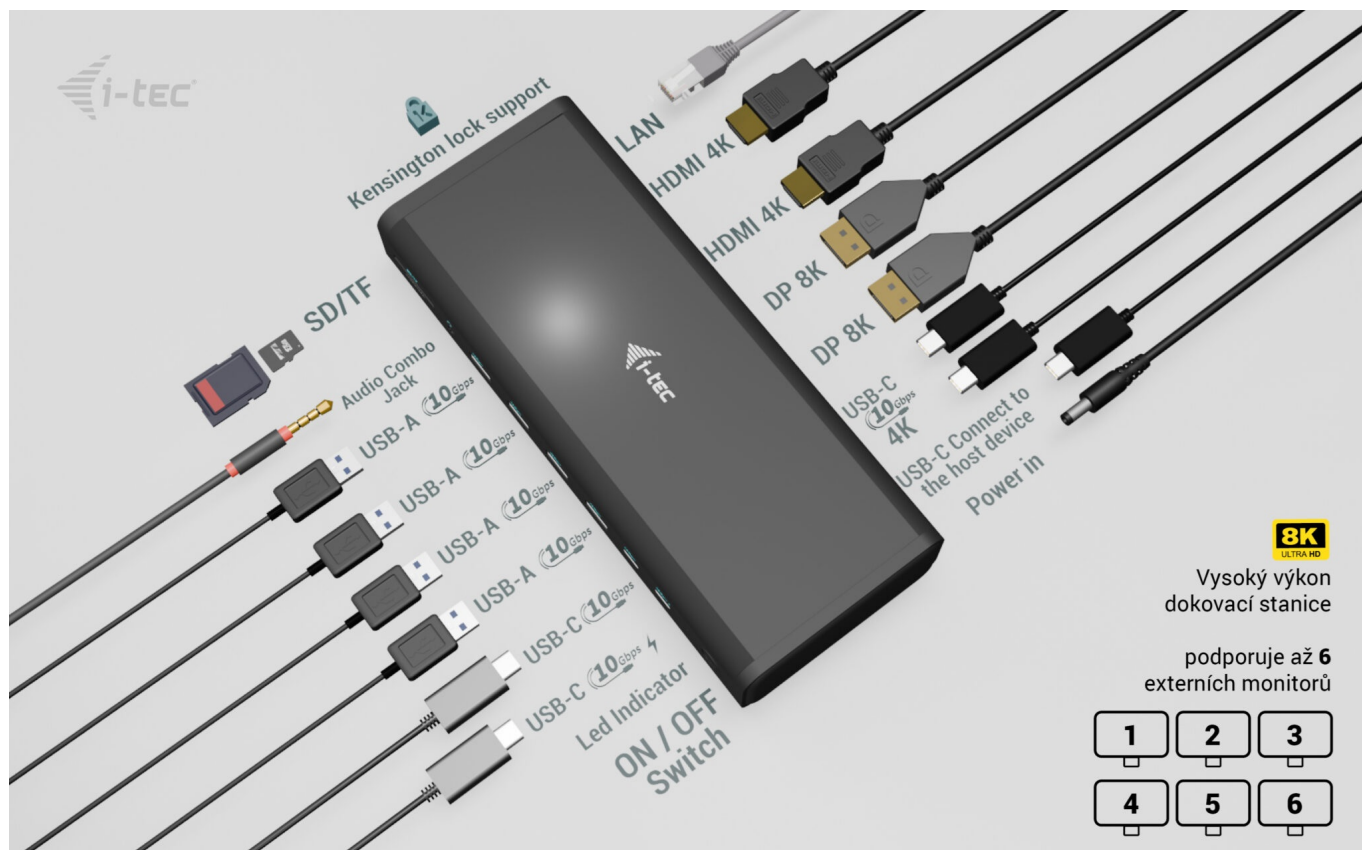

Popis

I-TEC Universal 6x 4K Display Docking Station 140 W - maximální produktivita a flexibilita

S **dokovací stanicí I-TEC Universal** získáte nepřeborné možnosti konektivity pro vaše zařízení. Je navržena pro **připojení širokého spektra periferií** a vytvoření profesionální pracovní stanice. Nabízí **celkem 16 portů**, které pojmu vše, co potřebujete pro náročnou práci.

I-TEC Universal 6x 4K Display Docking Station 140 W podporuje připojení **až 6 monitorů**, díky čemuž bezprecedentně rozšíří vaši pracovní plochu. Podporuje maximální rozlišení 8K u dvojice monitorů, případně 6 monitorů v rozlišení 4K. Dokovací stanice je kompatibilní s celou řadou moderních notebooků skrze **porty USB-A, USB-C, Thunderbolt 3 nebo 4**,

SUPERRYCHLÝ přenos dat až 10 Gbps

— 20x rychlejší než USB 2.0

I-TEC Universal 6x 4K Display Docking Station 140 W

Dokovací stanice umožňuje připojit notebook, tablet nebo smartphone k dalším monitorům a hardwaru. K počítači či notebooku se připojuje pomocí **USB-C portu s podporou Thunderbolt 3/4 a USB4**. Na podporovaných zařízeních je tak schopna přenášet i napájení až **140 W** v případě protokolu PD 3.1 nebo až 100 W u protokolu PD 3.0. K dokovací stanici je možné připojit současně **šest 4K monitorů při 60 Hz**. Vysokorychlostní přístup k internetu lze realizovat skrze přítomný **RJ-45** port. Pro připojení periférií jsou přítomny **čtyři USB-C a čtyři USB 3.1** porty. Dokovací stanici lze nainstalovat i dozadu za monitor s podporou **VESA** uchycení díky VESA držáku (není součástí), čímž získáte jak maximální pracovní efektivitu díky rozšiřitelnosti portů, tak i krásně uklizený stůl bez kabelů. Mimo to je k dispozici i **čtečka microSD a SD karet**. Pro připojení sluchátek či mikrofonu pak slouží **kombinovaný 3,5 mm konektor**. Potěší také **slot pro bezpečnostní zámek** a vypínač dokovací stanice pro maximální úsporu elektrické energie.