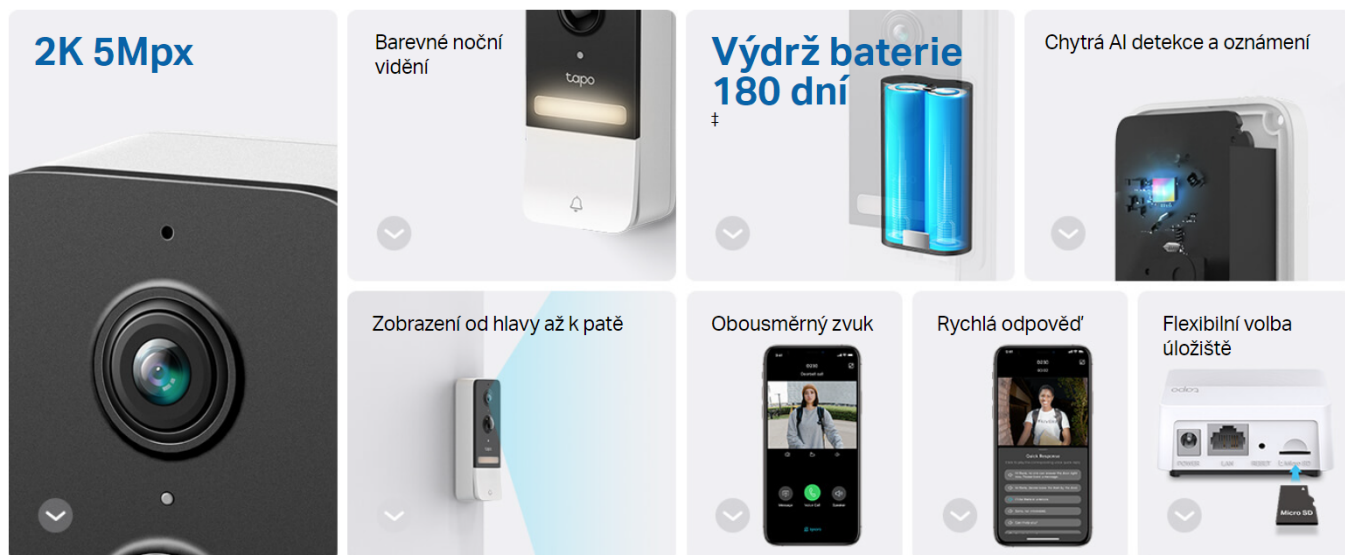

TP-LINK TAPO D235

Cena celkem:	3 619 Kč (bez DPH: 2 991 Kč)
Běžná cena:	3 981 Kč
Ušetříte:	362 Kč
Kód zboží:	TIPTPL0034
Part No.:	Tapo D235
Záruka:	24 měs.
Stav:	Nové zboží

Popis

TP-Link Tapo D235

Chytrý domovní zvonek s integrovanou **kamerou**, mikrofonom a bezdrátovým připojením **Wi-Fi** nabízí možnost **obousměrné komunikace** skrze aplikaci Tapo. Dokáže detekovat pohyb přede dveřmi a upozornit na něj notifikací v chytrém telefonu. Kamera disponuje rozlišením **2560 × 1920** obrazových bodů, úhlem záběru 170,6° (horizontálně) a **LED přísvitem** s dosahem až 10 metrů pro kvalitní barevné záběry i ve tmě. Potěší také podpora **microSD** karet do velikosti až 512 GB, na kterou lze ukládat záznamy z kamery. V případě pokusu o násilné odstranění zvonku je odesláno upozornění do mobilní aplikace. O napájení se stará vyjímatelná dobíjecí baterie s kapacitou **10000 mAh**. Potěší také kompatibilita s hlasovými asistenty **Amazon Alexa a Google Assistant**.

- **Životnost baterie 7 měsíců** - Užívejte si dlouhotrvající zabezpečení vchodových dveří až po dobu 7 měsíců na jedno nabití.
- **Rozsáhlý výhled** - Se zorným polem 170,6° snadněji rozpoznáte návštěvníky i kurýry a zvýšíte bezpečnost u vchodu.
- **2K živé video** - Mějte přehled o dění před vaším domem ve skvělé kvalitě a zachyťte všechny důležité detaily.
- **Lokální a cloudové úložiště** - Můžete využít bezplatné místní úložiště s kartou microSD (až 512 GB, není součástí) nebo cloudové úložiště s předplatným Tapo Care.
- **Plnobarevné noční vidění** - Zabudované reflektory poskytují plně barevné noční vidění, takže můžete vidět obličeje, vozidla a oblečení i po setmění.

Funkce: obousměrná komunikace, LED přísvit, PIR senzor, záznam, komprese videa H.264, aplikace pro chytré telefony

IP krytí: IP66

Napájení: dobíjecí baterie (Li-Ion, 10 000 mAh) nebo 8-24 V svorkovnice

Rozměry: 150 × 50 × 38,4 mm (zvonek), 73 × 54,6 × 48 mm (gong)