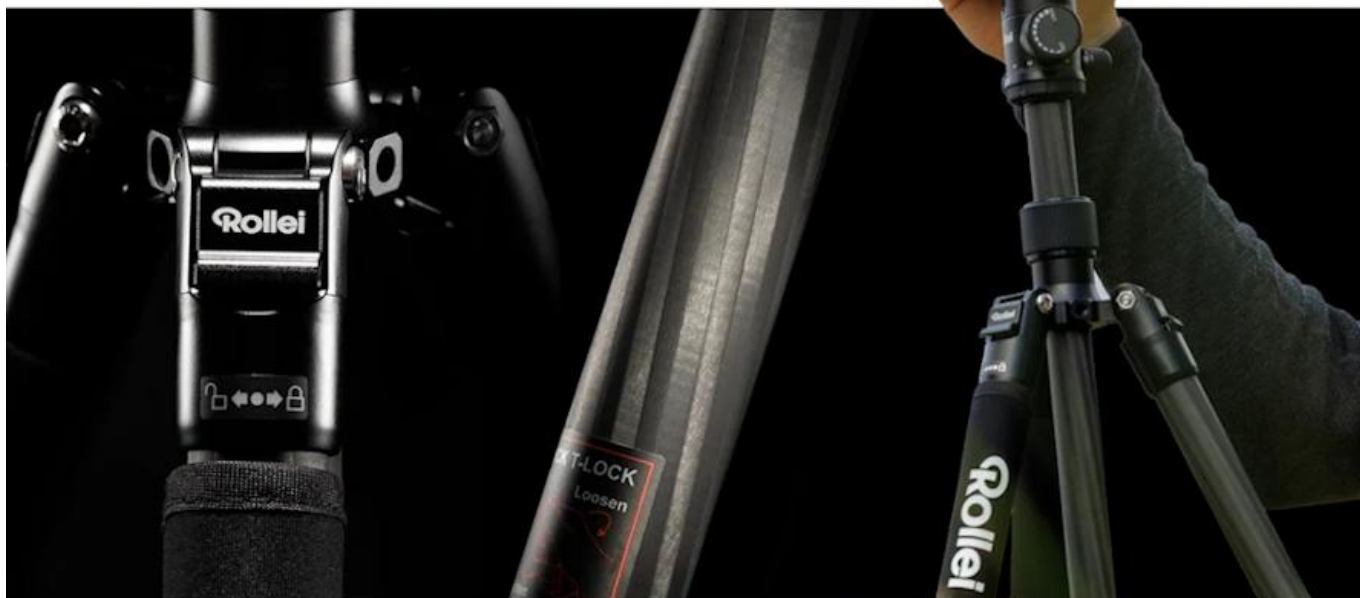

**Profesionální karbonový stativ pro maximální stabilitu na cestách**

Stativ C5i Karbon je určen fotografům a tvůrcům obsahu, kteří potřebují **lehký, kompaktní a přitom mimořádně**

**stabilní stativ.** Ideální pro cestování, outdoorové projekty a náročné snímání s Full Frame fotoaparáty - **bez zbytečné zátěže v zavazadle.**

**Karbonová konstrukce: lehká, tuhá a tlumící vibrace**

Nohy stativu jsou vyrobeny z **vícevrstvého karbonu**, který spojuje nízkou hmotnost s vysokou tuhostí. Díky tomu jsou **účinně potlačeny vibrace** - ideální pro dokonale ostré snímky, dlouhé expozice a precizní videonahrávky.

**Intuitivní sestavení: pevné a spolehlivé**

**Otočné zámky s protiskluzovou gumovou úpravou** umožňují rychlé sestavení a bezpečné zajištění noh stativu. I v rukavicích nebo za vlhka zůstává ovládání **pohodlné a precizní**.

### Rozšířené funkce: dělitelná středová tyč a držák smartphonu

**Dělitelná středová tyč** umožňuje snímání z přízemních perspektiv pro makro a nízké úhly. **Přiložený držák smartphonu** činí stativ okamžitě použitelným pro mobilní foto a video nahrávání.