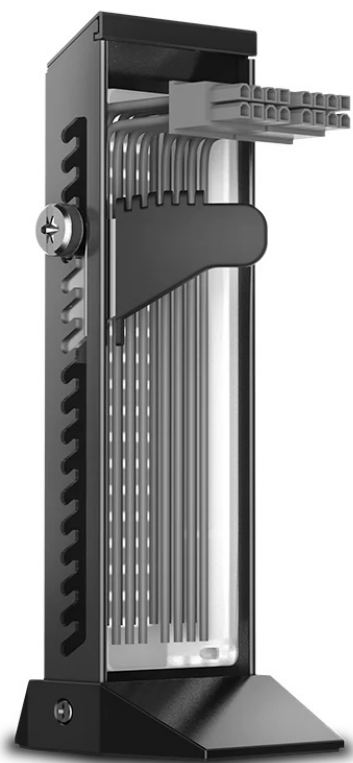

## DEEPCOOL DP-GH01-ARGB

Cena celkem:	<b>444 Kč</b> <b>(bez DPH: 367 Kč)</b>
Běžná cena:	<b>488 Kč</b>
Ušetříte:	<b>44 Kč</b>
Kód zboží:	ACCDPC1025
Part No.:	DP-GH01-ARGB
Záruka:	24 měs.
Stav:	Nové zboží

### Držák DEEPCOOL DP-GH01-ARGB - grafická karta tam, kde má být

Držák na grafické karty DEEPCOOL DP-GH01-ARGB s **přizpůsobitelným RGB LED osvětlením**. Vyznačuje se prémiovou konstrukcí z kovového rámu a plastové základny s metalickou barvou, díky čemuž je dostatečně **robustní** a stylový na pohled. Provedení umožňuje skrytí nevzhledných kabelů, takže na pohled je sestava úhledná a elegantní.

Navíc díky **modulárnímu designu** je instalace rychlá a jednoduchá. Díky precizně odvedené konstrukci nabízí držák DEEPCOOL DP-GH01-ARGB **nosnost až 5 kg** a uchytí i velmi těžké grafické karty. **Mechanismus pilových zubů** vám umožní nastavit kartu do optimální výšky a podporuje kompatibilitu s celou řadou modelů.

### DEEPCOOL DP-GH01-ARGB

Stojan na grafickou kartu nabízející **nosnost až 5 kg** a devět adresovatelných **RGB LED** světel poskytuje plné osvětlení pro vaši sestavu a lze jej synchronizovat s dalšími 5V ADD-RGB zařízeními pomocí základní desky. Konstrukce s unikátně navrženým **kovovým rámem** a plastovou základnou zajišťuje spolu s jedinečnou funkcí skrytí kabelů čistý a vytříbený vzhled. Stojan využívá mechanismus nastavení pomocí pilových zubů a také konstrukci s dvěma montážními otvory. Kombinace obou **umožňuje jemné nastavení výšky** ve třech stupních:  $\pm 3,3/6,7/10$  mm.