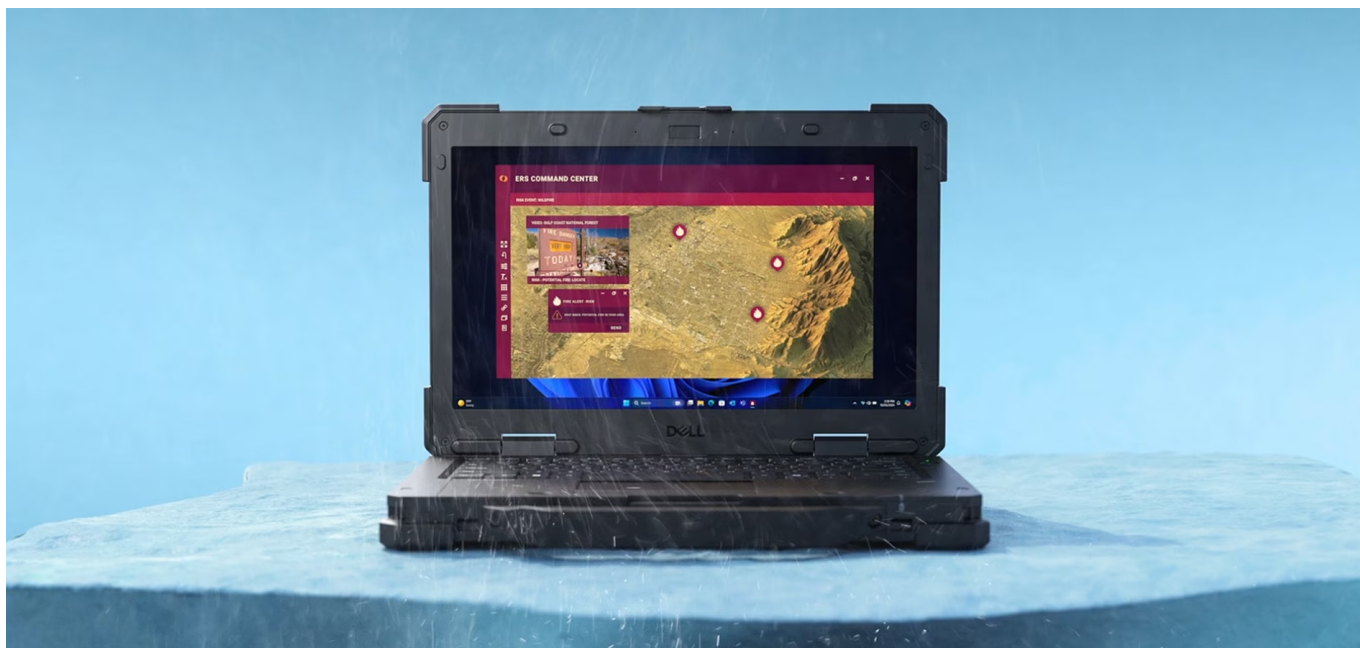

Nástroj Microsoft Copilot vám zprostředkuje možnosti umělé inteligence v jednoduchém a praktickém balení. S pomocí tohoto nástroje bude každý váš pracovní den jednodušší. Umožní vám například tvorbu hlášení, reportů a dokumentů nejrůznějšího druhu, uplatní se při rešerších, tvorbě vizuálního obsahu a jakékoli práci s informacemi – zkrátka vše, co vaše povolání vyžaduje.