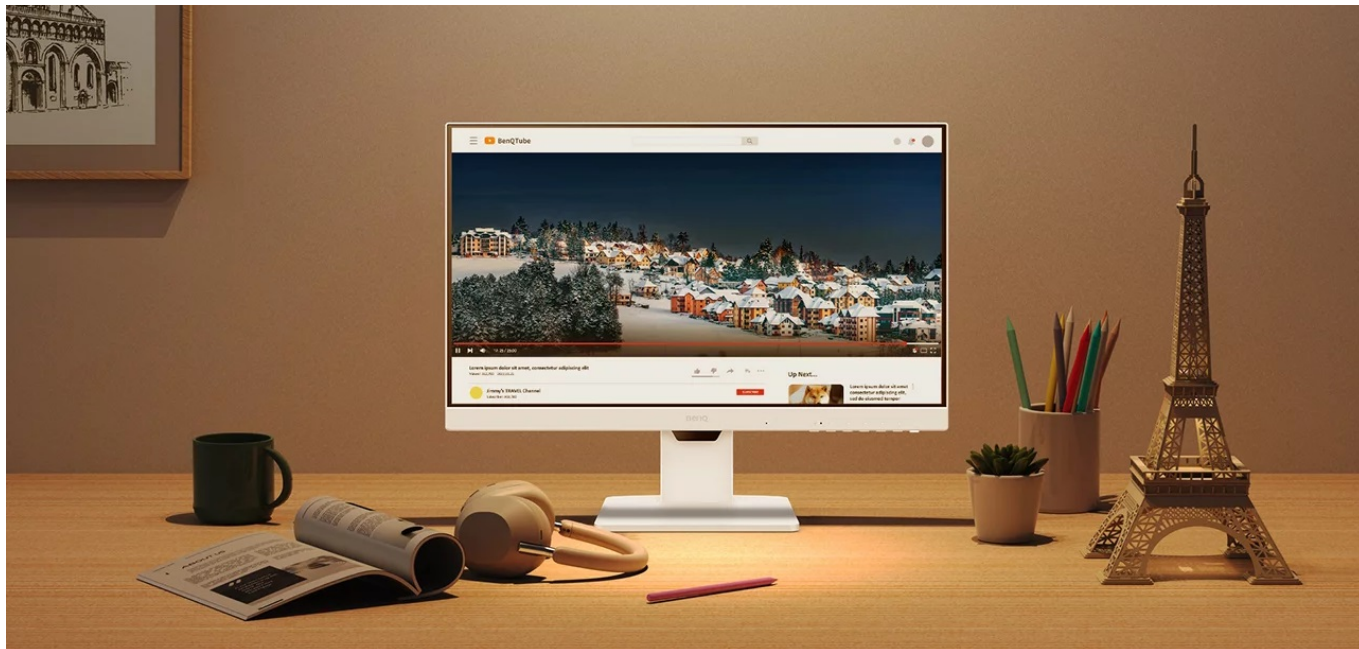

BenQ GW2786TC - produktivita a ochrana očí v ergonomickém designu

Pusťte se do práce s **monitorem BenQ GW2786TC**, který se přizpůsobí vašim požadavkům. Připojte periferní zařízení pomocí **portu USB-C**, nabíjejte jej během činnosti a dodejte svojí kancelář na flexibilitě. **Ergonomická konstrukce** umožní nastavit obrazovku do požadované výšky nebo úhlu. **Výškově nastavitelný stojan s funkcí Pivot** je navržen tak, abyste po celý den měli optimální pohodlí. **Displej s úhlopříčkou 27 palců** přináší dostatek prostoru pro sledování aplikací, dokumentů, webových stránek a dalších projektů ve Full HD rozlišení.

Díky **technologii Daisy Chain** pro sériové zapojení jednoduše vytvoříte sestavu s více monitory, rozšíříte pracovní prostor a získáte více místa na všechny své úkoly. Ve výbavě **monitoru BenQ GW2786TC** najdete zabudované **reproduktory** s celkovým výkonem 4 W. Jsou ideální pro efektivní komunikaci a ozvučení audio obsahu. Pro připojení ke zdroji obrazu slouží rozhraní **HDMI** a **DisplayPort**. Nechybí ani porty **USB 3.2 Gen1 (USB 3.0)** a již zmíněný **USB-C** pro nabíjení a přenos v režimu DP Alt mode.

BenQ GW2786TC

LED monitor s úhlopříčkou **27"** disponující Full HD rozlišením **1920 × 1080** obrazových bodů s poměrem stran **16 : 9**. Nabízí jas **250 cd/m²**, kontrastní poměr **1300 : 1**, dobu odezvy **5 ms** a pokrytí 99 % sRGB barevné palety. Pozorovací úhly **178° horizontálně i vertikálně** zaručí skvělou viditelnost z jakéhokoliv úhlu. K dispozici jsou také **dva porty USB 3.0** a port **USB-C**, který umožňuje kromě přenosu videa také napájení připojených zařízení pomocí technologie Power Delivery až do 65 W. Potěší také vestavěné **reproduktory** s celkovým výkonem 4 W, podpora technologie Daisy Chain (MST), výškově nastavitelný stojan a funkce **Pivot**, která umožňuje otočení obrazovky o 90°.