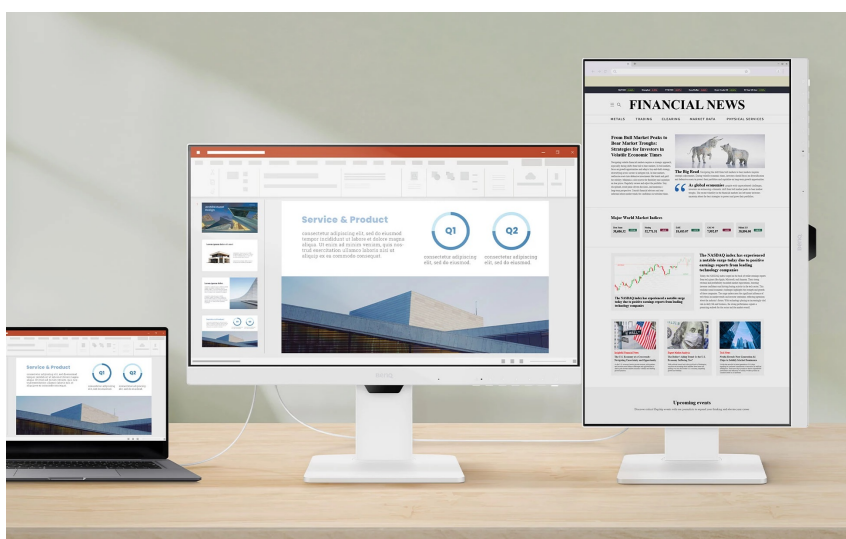

BenQ GW2786TC - produktivita a ochrana očí v ergonomickém designu

Pusťte se do práce s **monitorem BenQ GW2786TC**, který se přizpůsobí vašim požadavkům. Připojte periferní zařízení pomocí **portu USB-C**, nabíjejte jej během činnosti a dodejte svojí kancelář na flexibilitě. **Ergonomická konstrukce** umožní nastavit obrazovku do požadované výšky nebo úhlu. **Výškově nastavitelný stojan s funkcí Pivot** je navržen tak, abyste po celý den měli optimální pohodlí. **Displej s úhlopříčkou 27 palců** přináší dostatek prostoru pro sledování aplikací, dokumentů, webových stránek a dalších projektů ve Full HD rozlišení.

Díky **technologii Daisy Chain** pro sériové zapojení jednoduše vytvoříte sestavu s více monitory, rozšíříte pracovní prostor a získáte více místa na všechny své úkoly. Ve výbavě **monitoru BenQ GW2786TC** najdete zabudované **reproduktory** s celkovým výkonem 4 W. Jsou ideální pro efektivní komunikaci a ozvučení audio obsahu. Pro připojení ke zdroji obrazu slouží rozhraní **HDMI** a **DisplayPort**. Nechybí ani porty **USB 3.2 Gen1 (USB 3.0)** a již zmíněný **USB-C** pro nabíjení a přenos v režimu DP Alt mode.

BenQ GW2786TC

LED monitor s úhlopříčkou **27"** disponující Full HD rozlišením **1920 × 1080** obrazových bodů s poměrem stran **16 : 9**. Nabízí jas **250 cd/m²**, kontrastní poměr **1300 : 1**, dobu odezvy **5 ms** a pokrytí 99 % sRGB barevné palety. Pozorovací úhly **178° horizontálně i vertikálně** zaručí skvělou viditelnost z jakéhokoliv úhlu. K dispozici jsou také **dva porty USB 3.0** a port **USB-C**, který umožňuje kromě přenosu videa také napájení připojených zařízení pomocí technologie Power Delivery až do 65 W. Potěší také vestavěné **reproduktory** s celkovým výkonem 4 W, podpora technologie Daisy Chain (MST), výškově nastavitelný stojan a funkce **Pivot**, která umožňuje otočení obrazovky o 90°.